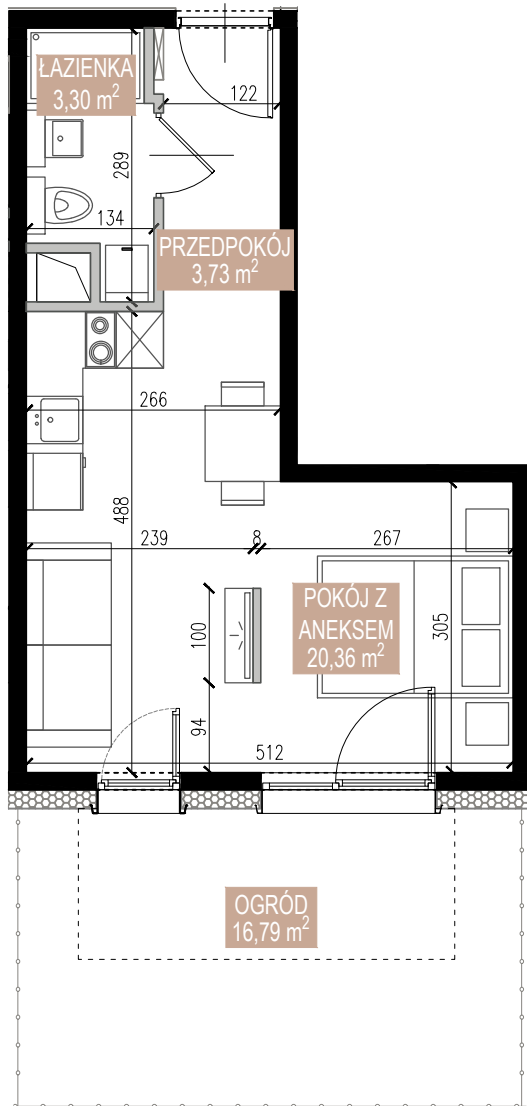

ŚWIERADOWSKA

APARTAMENTY

Budynek	B1
Mieszkanie	SWA/1/04
Powierzchnia	27,39 m ²
Pokoje	1
Piętro	0
Ogród	16,79 m ²