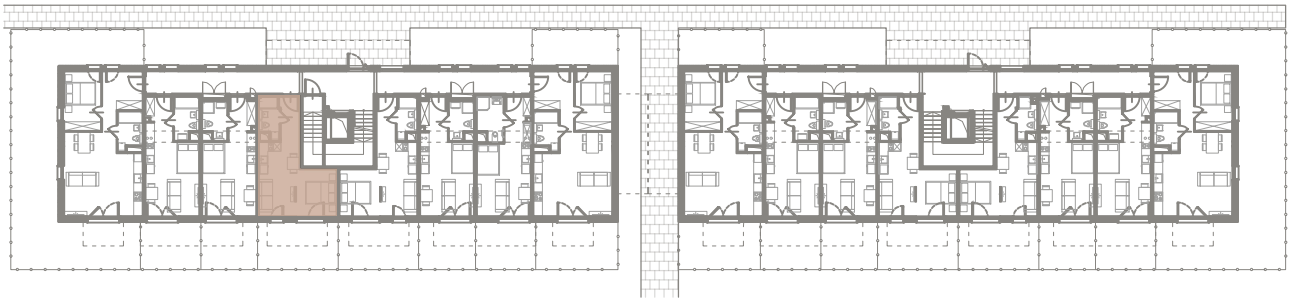

ŚWIERADOWSKA

APARTAMENTY

Budynek	B1
Mieszkanie	SWA/1/04
Powierzchnia	27,39 m ²
Pokoje	1
Piętro	0
Ogród	16,79 m ²