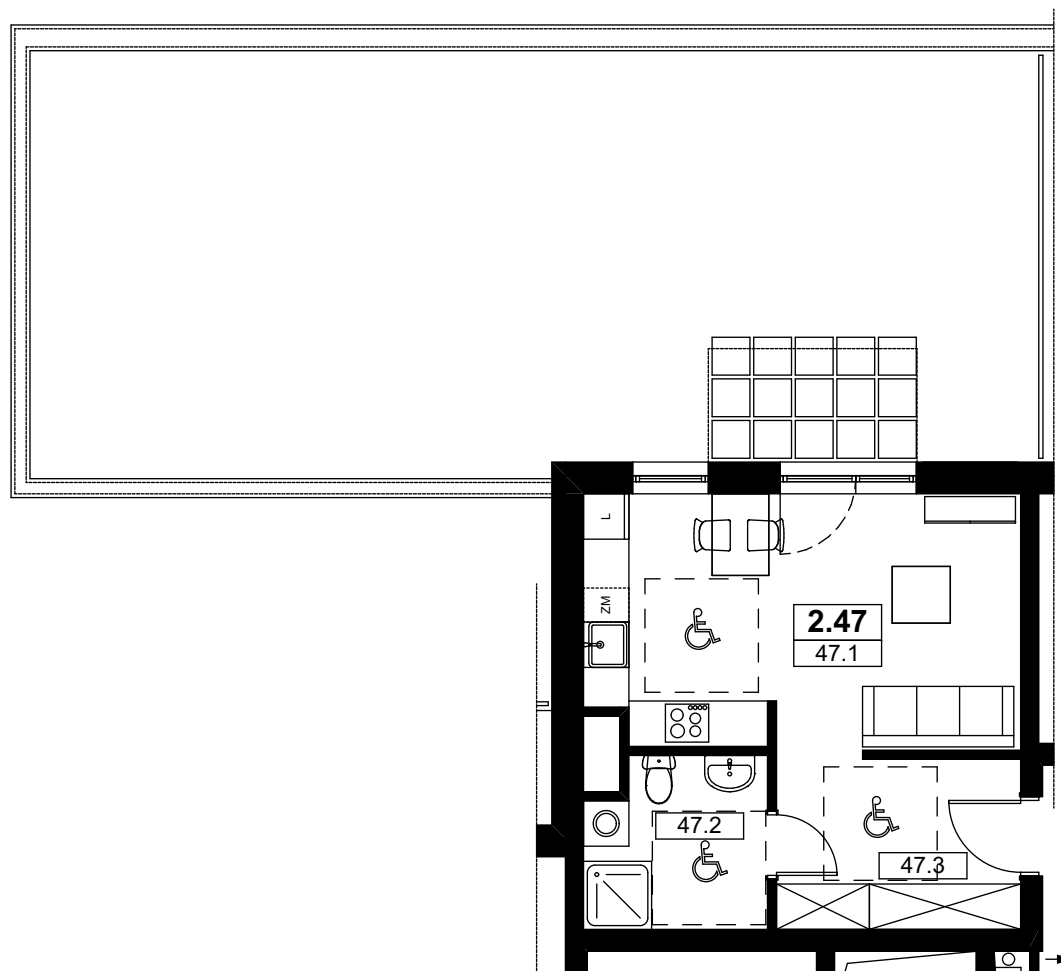

mieszkanie nr : 2.47

1 piętro

kl.2

ŁÓDŹ, UL. WÓLCZAŃSKA 158/160/162

### Powierzchnia mieszkania:

**LOKAL MIESZKALNY 2.47** 31,32m<sup>2</sup>

47.1. POKÓJ Z ANEKSEM KUCHENNYM 19,03m<sup>2</sup>

47.2. ŁAZIENKA 5,14m<sup>2</sup>

47.3. PRZEDPOKÓJ 7,15m<sup>2</sup>

TARAS 75,30m<sup>2</sup>

### Lokalizacja mieszkania

*UWAGA: Zasady pomiaru powierzchni użytkowej wynikają z normy PN-ISO 9836-1997, a wymiary podane są z tynkami wewnętrznymi. Niniejsze materiały nie stanowią oferty w rozumieniu Kodeksu cywilnego, a przedstawione w nich informacje mają wyłącznie charakter poglądowy i mogą ulec zmianie. Wyposażenie przedstawione na rysunku ma charakter informacyjny i przykładowy. Ściany zaznaczone linią przerywaną mogą zostać wykonane za dodatkową opłatą na życzenie klienta.*