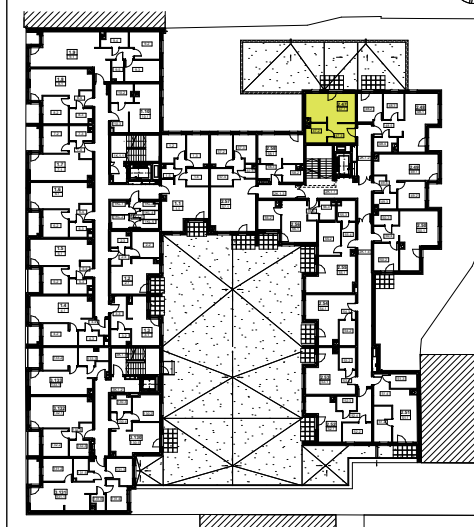

mieszkanie nr : 2.47

1 piętro

kl.2

ŁÓDŹ, UL. WÓLCZAŃSKA 158/160/162

### Powierzchnia mieszkania:

**LOKAL MIESZKALNY 2.47** 31,32m<sup>2</sup>

47.1. POKÓJ Z ANEKSEM KUCHENNYM 19,03m<sup>2</sup>

47.2. ŁAZIENKA 5,14m<sup>2</sup>

47.3. PRZEDPOKÓJ 7,15m<sup>2</sup>

TARAS 75,30m<sup>2</sup>

### Lokalizacja mieszkania

*UWAGA: Zasady pomiaru powierzchni użytkowej wynikają z normy PN-ISO 9836-1997, a wymiary podane są z tynkami wewnętrznymi. Niniejsze materiały nie stanowią oferty w rozumieniu Kodeksu cywilnego, a przedstawione w nich informacje mają wyłącznie charakter poglądowy i mogą ulec zmianie. Wyposażenie przedstawione na rysunku ma charakter informacyjny i przykładowy. Ściany zaznaczone linią przerywaną mogą zostać wykonane za dodatkową opłatą na życzenie klienta.*