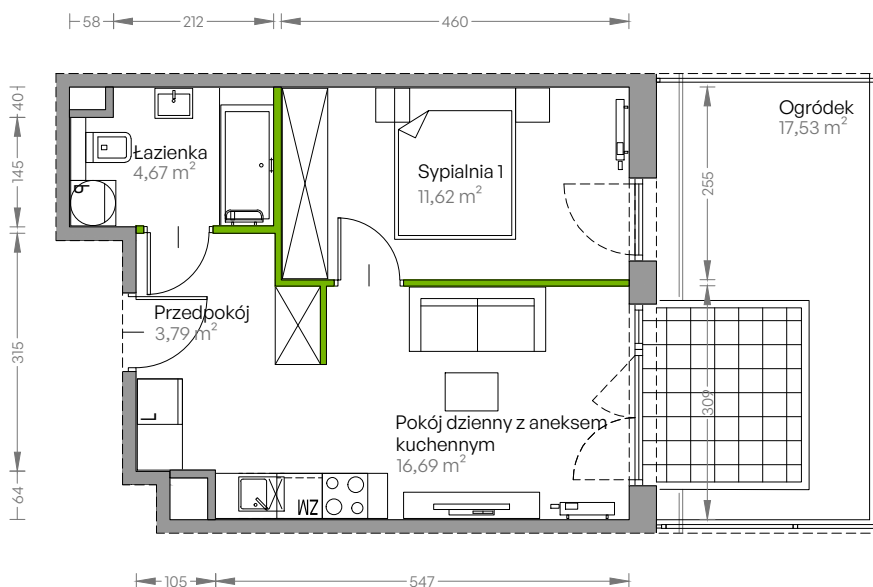

Centralna Vita.

nr E.137

Powierzchnia **36,77 m²**

Parter

Aranżacja mieszkania jest przykładowa

Powierzchnia **użytkowa**

przedpokój	3,79 m ²
sypialnia 1	11,62 m ²
pokój dzienny z aneksem kuchennym	16,69 m ²
łazienka	4,67 m ²
Razem	36,77 m²
+ogródek	17,53 m ²

Rzut kondygnacji **Parter**

Plan osiedla **Budynek E**

U nas nigdy nie płacisz za powierzchnię pod ścianami działowymi!

Powierzchnia użytkowa wg PN-ISO 9836:1997