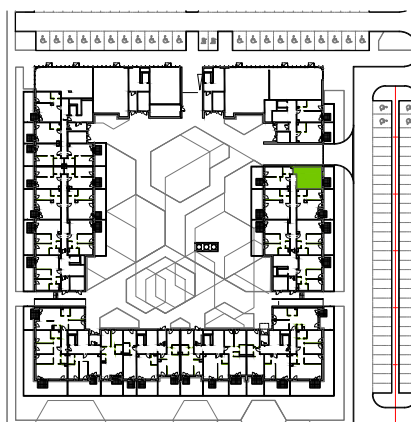

Centralna Vita.

nr E.137

Powierzchnia **36,77 m²**

Parter

Aranżacja mieszkania jest przykładowa

Powierzchnia **użytkowa**

przedpokój	3,79 m ²
sypialnia 1	11,62 m ²
pokój dzienny z aneksem kuchennym	16,69 m ²
łazienka	4,67 m ²
Razem	36,77 m²
+ogródek	17,53 m ²

Rzut kondygnacji **Parter**

Plan osiedla **Budynek E**

U nas nigdy nie płacisz za powierzchnię pod ścianami działowymi!

Powierzchnia użytkowa wg PN-ISO 9836:1997