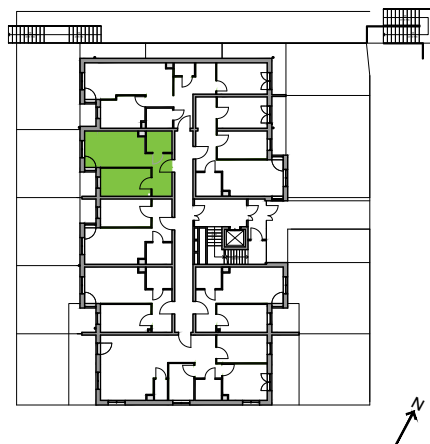

Ujeścisko Vita

nr B/1.5

Powierzchnia **39,61 m²**

Piętro **0**

Aranżacja mieszkania jest przykładowa

Powierzchnia **użytkowa**

salon z aneksem kuchennym	17,38 m ²
pokój	10,93 m ²
łazienka	4,25 m ²
przedpokój	6,57 m ²
pow. pod ściankami nadającymi się do demontażu	0,48 m ²
Razem	39,61 m²
+taras	3,02 m ²
+ogródek	33,60 m ²

Rzut kondygnacji **Piętro 0**

Plan osiedla **Budynek B**

 ścianki nadające się do demontażu