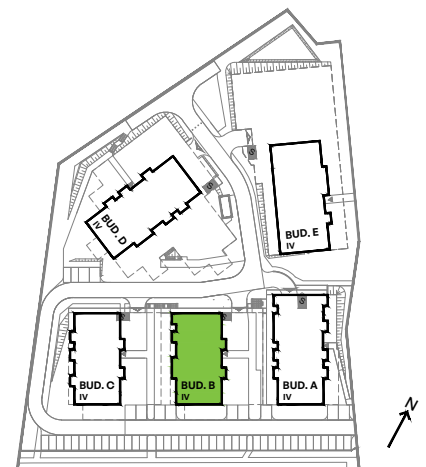

Ujeścisko Vita

nr B/1.5

Powierzchnia **39,61 m²**

Piętro **0**

Aranżacja mieszkania jest przykładowa

Powierzchnia **użytkowa**

salon z aneksem kuchennym	17,38 m ²
pokój	10,93 m ²
łazienka	4,25 m ²
przedpokój	6,57 m ²
pow. pod ściankami nadającymi się do demontażu	0,48 m ²
Razem	39,61 m²
+taras	3,02 m ²
+ogródek	33,60 m ²

Rzut kondygnacji **Piętro 0**

Plan osiedla **Budynek B**

 ścianki nadające się do demontażu