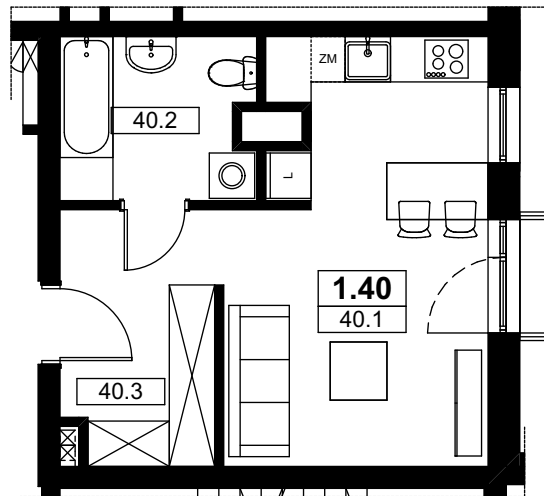

mieszkanie nr : 1.40

4 piętro

Kl.1

ŁÓDŹ, UL. WÓLCZAŃSKA 158/160/162

### Powierzchnia mieszkania:

**LOKAL MIESZKALNY 1.40** 29,99m<sup>2</sup>

40.1. POKÓJ Z ANEKSEM KUCHENNYM 18,06m<sup>2</sup>

40.2. ŁAZIENKA 5,34m<sup>2</sup>

40.3. PRZEDPOKÓJ 6,59m<sup>2</sup>

BALKON 0,60m<sup>2</sup>

### Lokalizacja mieszkania

*UWAGA: Zasady pomiaru powierzchni użytkowej wynikają z normy PN-ISO 9836-1997, a wymiary podane są z tynkami wewnętrznymi. Niniejsze materiały nie stanowią oferty w rozumieniu Kodeksu cywilnego, a przedstawione w nich informacje mają wyłącznie charakter poglądowy i mogą ulec zmianie. Wyposażenie przedstawione na rysunku ma charakter informacyjny i przykładowy. Ściany zaznaczone linią przerywaną mogą zostać wykonane za dodatkową opłatą na życzenie klienta.*