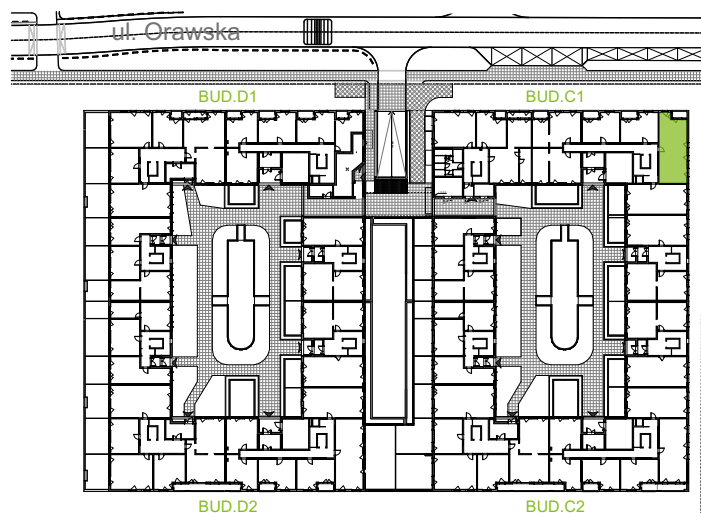

Rzut kondygnacji Parter 0

U nas nigdy nie płacisz za powierzchnię pod ścianami działowymi.