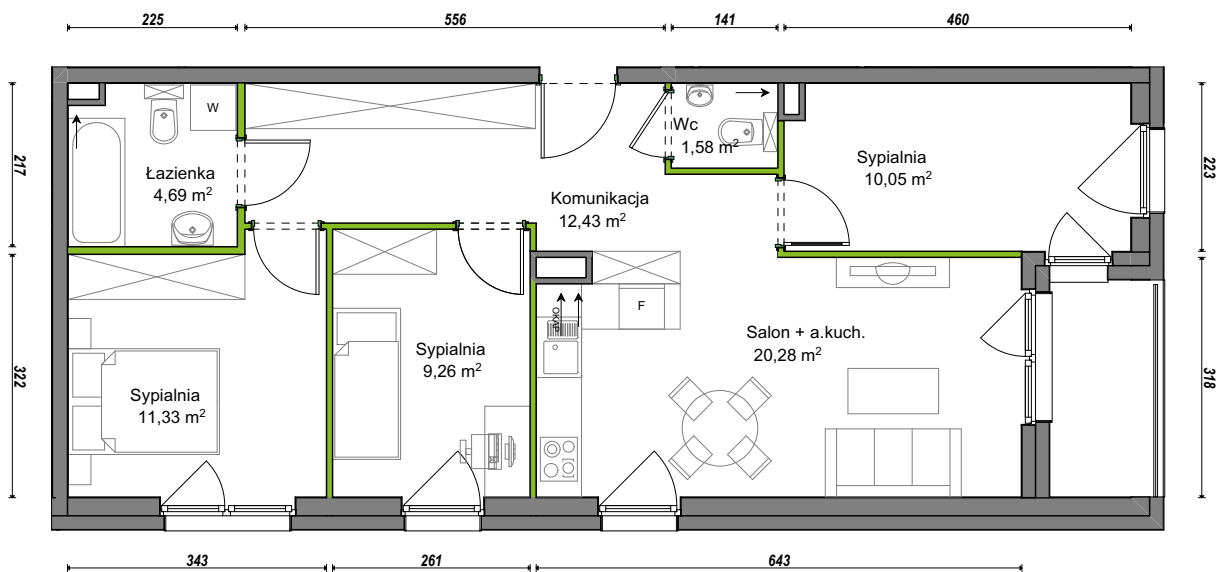

## nr C1/C/05

Powierzchnia **69,62 m<sup>2</sup>**

Piętro **0**

Aranżacja mieszkania jest przykładowa.

### Powierzchnia użytkowa

Komunikacja	12,43 m <sup>2</sup>
Łazienka	4,69 m <sup>2</sup>
Salon + a.kuch.	20,28 m <sup>2</sup>
Sypialnia	9,26 m <sup>2</sup>
Sypialnia	10,05 m <sup>2</sup>
Sypialnia	11,33 m <sup>2</sup>
Wc	1,58 m <sup>2</sup>
<b>Razem</b>	<b>69,62 m<sup>2</sup></b>
+Loggia	3,68 m <sup>2</sup>