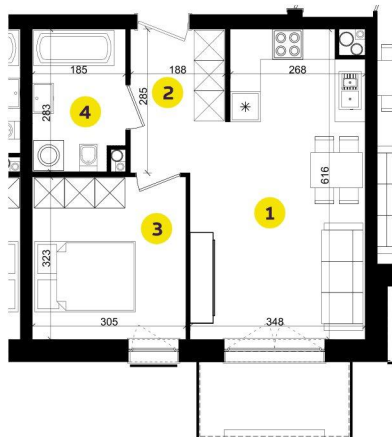

# MIESZKANIE B3B

Pow.: 38,65m<sup>2</sup>

Piętro: 2

**NOWE  
ZŁOTNO**

1. Salon z aneksem	19,06m <sup>2</sup>
2. Przedpokój	4,92m <sup>2</sup>
3. Pokój	9,72m <sup>2</sup>
4. Łazienka	4,95m <sup>2</sup>

Powierzchnia: 38,65m<sup>2</sup>

Balkon: 4,20m<sup>2</sup>