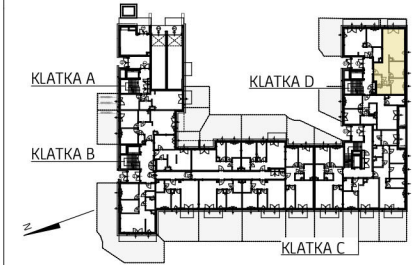

Bemowo Vita.

MEDIOLAN
ul. Szeliągowska
Warszawa

| | |
|-------------------------|----------------------|
| KLATKA | D |
| PIĘTRO | 0 |
| MIESZKANIE NR | 98 |
| 1 Korytarz | 11,64 m ² |
| 2 Pokój dzienny + aneks | 25,91 m ² |
| 3 łazienka | 4,52 m ² |
| 4 łazienka | 2,53 m ² |
| 5 Pokój | 9,98 m ² |
| 6 Pokój | 9,09 m ² |

POWIERZCHNIA MIESZKANIA 63,67 m²

POWIERZCHNIA OGRÓDKA 8,3 m²

3 pokoje 0 D 98

| | | | | | | | |
|---------|------------------------------|-----------------------------|------------------------|---------------------|-----------------|------------------|-----------------------|
| LEGENDA | ▶ wejście do mieszkania | ▶ otwór/kratka wentylacyjna | ▭ grzejniki pokojowe | ▭ nawiewnik okienny | UD domofony | ▭ trawnik | ▭ obrisy balkonów |
| | ▭ ściany z możl. rearanżacji | TM/TT tablica mieszkaniowa | ▭ grzejniki łazienkowe | ▭ nawiewnik ścienny | ~ kran ogrodowy | ▭ opaska żwirowa | ▭ ogrodzenia ogródków |