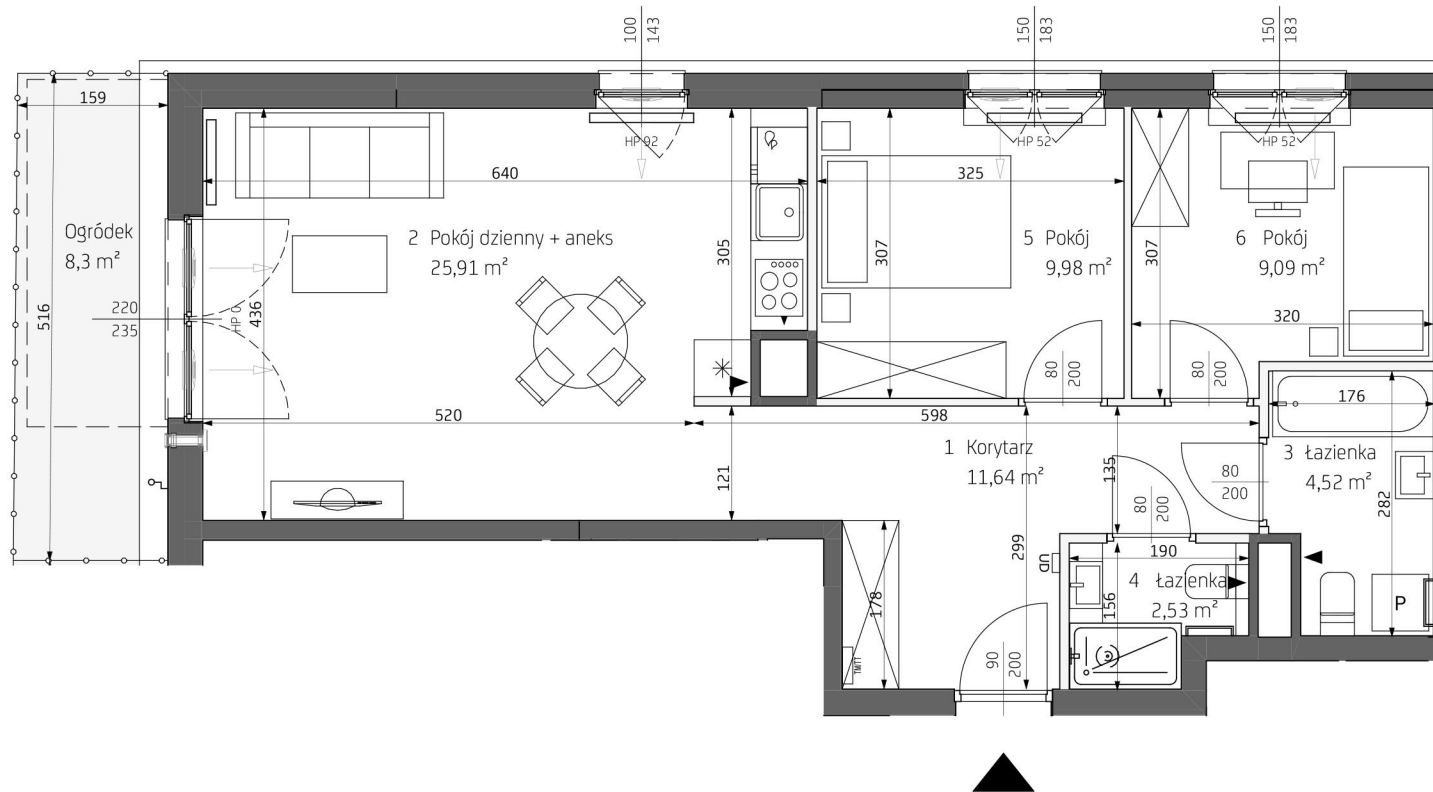

Bemowo Vita.

MEDIOLAN
ul. Szeliągowska
Warszawa

| | |
|-------------------------|----------------------|
| KLATKA | D |
| PIĘTRO | 0 |
| MIESZKANIE NR | 98 |
| 1 Korytarz | 11,64 m ² |
| 2 Pokój dzienny + aneks | 25,91 m ² |
| 3 łazienka | 4,52 m ² |
| 4 łazienka | 2,53 m ² |
| 5 Pokój | 9,98 m ² |
| 6 Pokój | 9,09 m ² |

POWIERZCHNIA MIESZKANIA 63,67 m²

POWIERZCHNIA OGRÓDKA 8,3 m²

3 pokoje 0 D 98

| | | | | | | | |
|---------|------------------------------|-----------------------------|------------------------|---------------------|-----------------|------------------|-----------------------|
| LEGENDA | ▶ wejście do mieszkania | ▶ otwór/kratka wentylacyjna | ▭ grzejniki pokojowe | ▭ nawiewnik okienny | UD domofony | ▭ trawnik | ▭ obrisy balkonów |
| | ▭ ściany z możl. rearanżacji | TM/TT tablica mieszkaniowa | ▭ grzejniki łazienkowe | ▭ nawiewnik ścienny | ~ kran ogrodowy | ▭ opaska żwirowa | ▭ ogrodzenia ogródków |