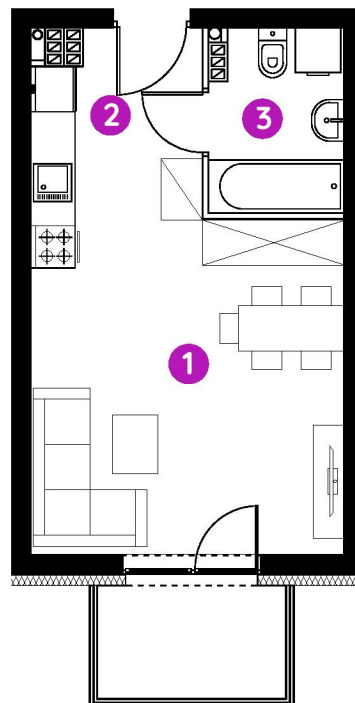

Murapol Aviator

Toruń | ul. Grudziądzka 115

lokal **1.A.2.09**

piętro 2

budynek 1

1. salon z aneksem kuch. **21,22 m²**

2. hol **2,45 m²**

3. łazienka **4,12 m²**

metraż **27,79 m²**

balkon **3,75 m²**

0 1 2 5m

Podziałka podana z tolerancją +/- 5%

Aranżacja mieszkania ma charakter poglądowy.

Biuro Sprzedaży: Toruń, ul. Grudziądzka 115 - **T: (56) 647 15 49, M: torun@murapol.pl**. Centrala: Bielsko-Biała, ul. Dworkowa 4, T: 33 819 33 33, M: sekretariat@murapol.pl, **murapol.pl**

UWAGA: Powierzchnia liczona wg PN-ISO 9836; 2022. Na etapie projektu wykonawczego i realizacji obiektu mogą wystąpić korekty w powierzchni lokali i układzie ścian, powierzchnia liczona w stanie wykończonym. Do obliczeń przyjęto 1,5 cm tynku.