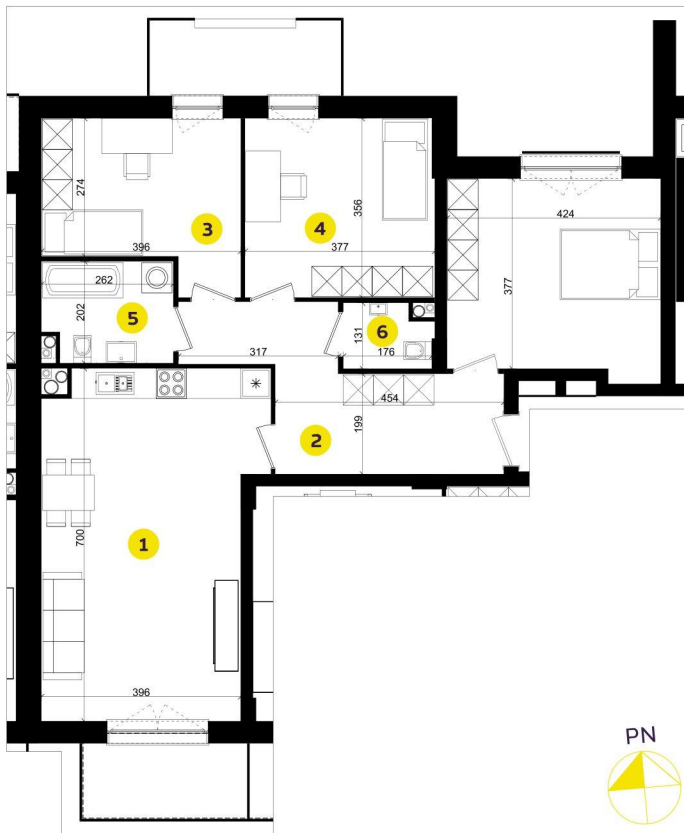

MIESZKANIE B3D

Pow.: 89,50m²

Piętro: 2

**NOWE
ZŁOTNO**

1. Salon z aneksem	28,39m ²
2. Przedpokój	13,00m ²
3. Pokój	11,71m ²
4. Pokój	13,20m ²
5. Pokój	16,13m ²
6. Łazienka	4,97m ²
7. Łazienka	2,10m ²

Powierzchnia: 89,50m²

Balkon: 4,95m²

Balkon: 5,40m²