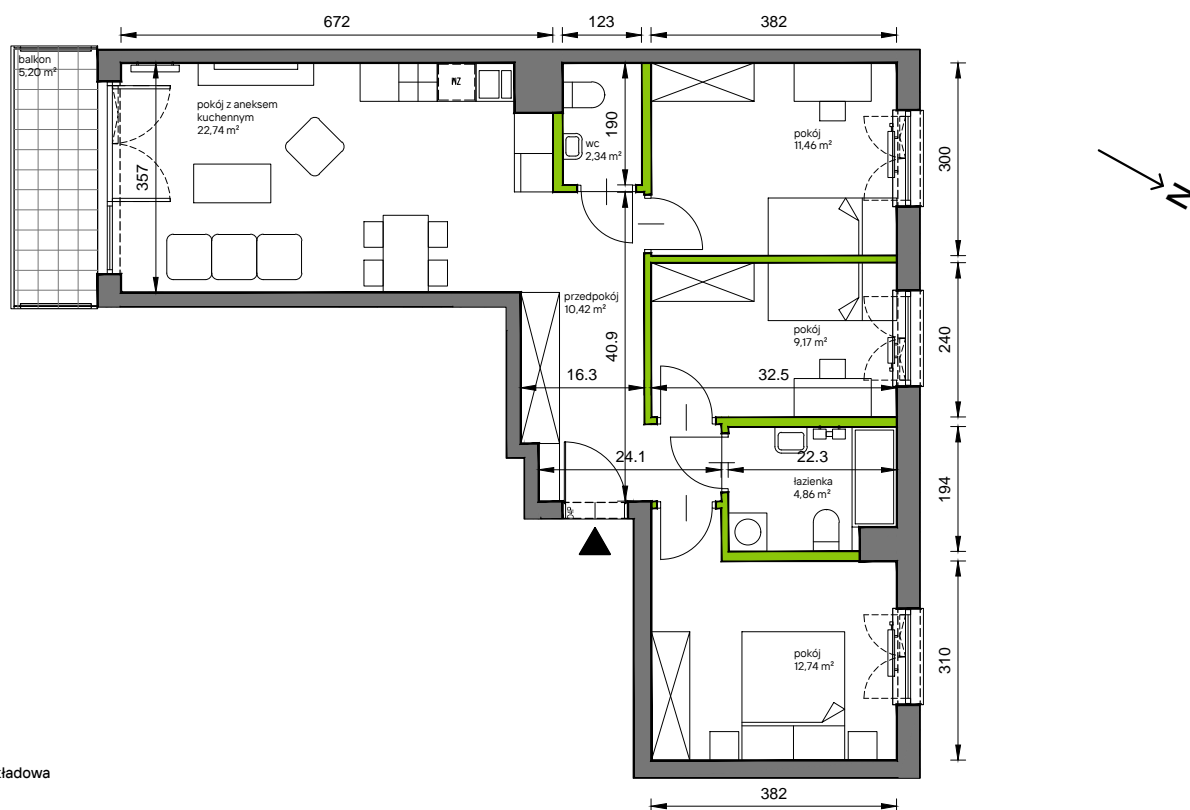

## nr A.024

Powierzchnia **73,73 m<sup>2</sup>**

Piętro **3**

Aranżacja mieszkania jest przykładowa

### Powierzchnia **użytkowa**

przedpokój	10,42 m <sup>2</sup>
łazienka	4,86 m <sup>2</sup>
wc	2,34 m <sup>2</sup>
pokój z aneksem kuchennym	22,74 m <sup>2</sup>
pokój	11,46 m <sup>2</sup>
pokój	9,17 m <sup>2</sup>
pokój	12,74 m <sup>2</sup>
<b>Razem</b>	<b>73,73 m<sup>2</sup></b>
+balkon	5,20 m <sup>2</sup>

U nas nigdy nie płacisz za powierzchnię pod ścianami działowymi