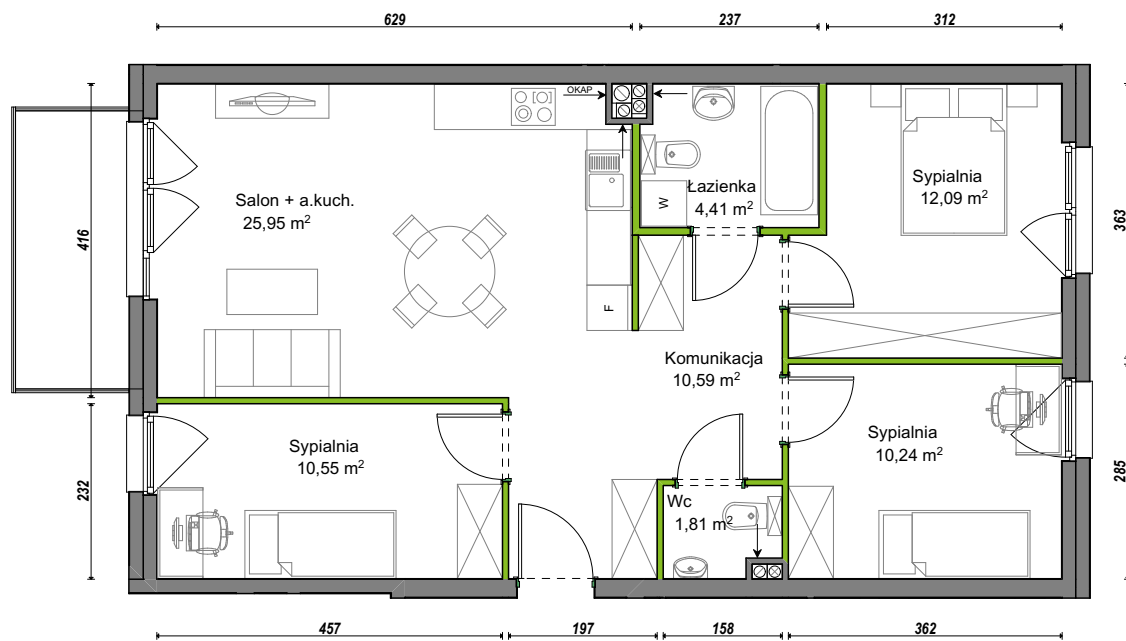

Orawska Vita.

nr A2/F/14

Powierzchnia **75,64 m²**

Piętro **2**

Aranżacja mieszkania jest przykładowa.

Powierzchnia użytkowa

Komunikacja	10,59 m ²
Łazienka	4,41 m ²
Salon + a.kuch.	25,95 m ²
Sypialnia	10,24 m ²
Sypialnia	10,55 m ²
Sypialnia	12,09 m ²
Wc	1,81 m ²
Razem	75,64 m²
+Balkon	5,52 m ²

Rzut kondygnacji Piętro 2

U nas nigdy nie płacisz za powierzchnię pod ścianami działowymi.