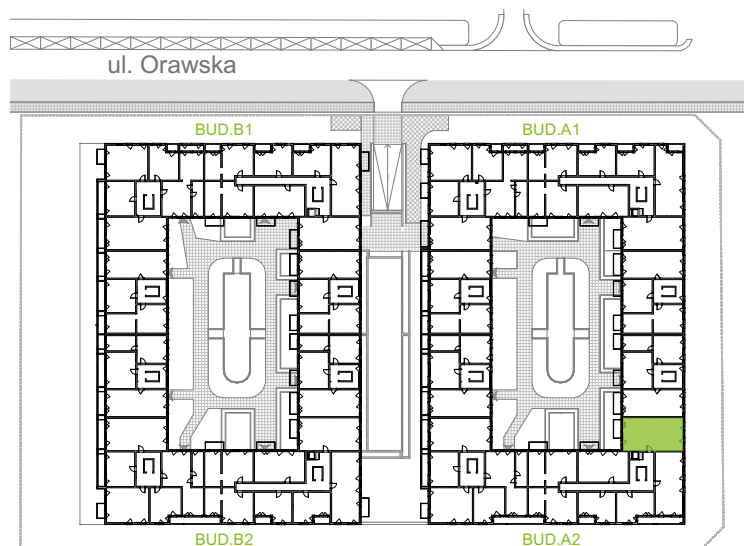

Orawska Vita.

nr A2/F/14

Powierzchnia **75,64 m²**

Piętro **2**

Aranżacja mieszkania jest przykładowa.

Powierzchnia użytkowa

Komunikacja	10,59 m ²
Łazienka	4,41 m ²
Salon + a.kuch.	25,95 m ²
Sypialnia	10,24 m ²
Sypialnia	10,55 m ²
Sypialnia	12,09 m ²
Wc	1,81 m ²
Razem	75,64 m²
+Balkon	5,52 m ²

Rzut kondygnacji Piętro 2

U nas nigdy nie płacisz za powierzchnię pod ścianami działowymi.