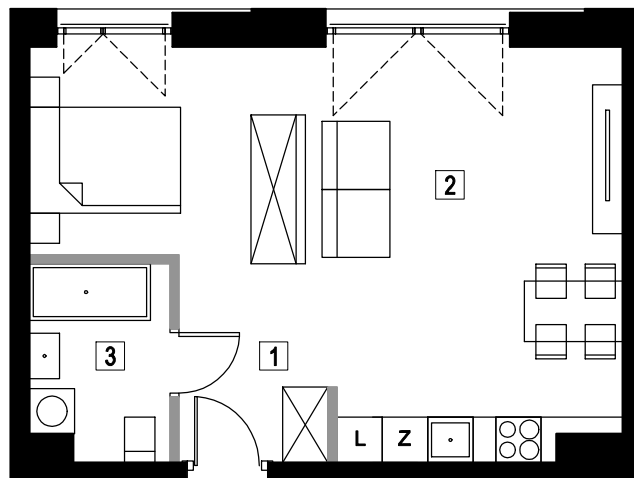

MIESZKANIE 1.2

1	KOMUNIKACJA	5,18 m ²
2	POKÓJ DZIENNY Z ANEKSEM KUCHENNYM	32,09 m ²
3	ŁAZIENKA	4,67 m ²
SUMA		41,94 m ²

0 5[m]