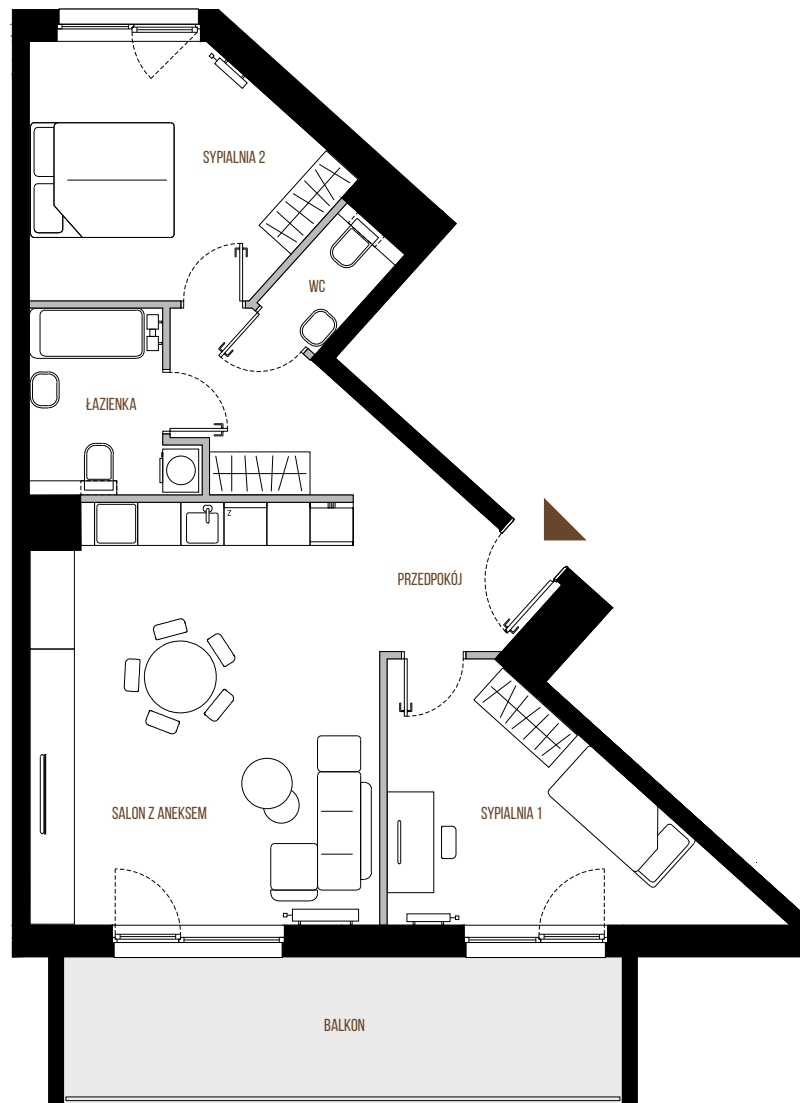

LA VIE HOUSE

by IMPERIAL

LOKAL NR
PIĘTRO
KLATKA

73
5
K2

LICZBA POKOI 3
POW. UŻYTKOWA 73,62 m²
POW. CAŁOŚCIOWA 75,83 m²

1. PRZEDPOKÓJ	10,78 m ²	5. ŁAZIENKA	5,27 m ²
2. SALON Z ANEKSEM	28,45 m ²	6. WC	2,01 m ²
3. SYPIALNIA 1	13,54 m ²	BALKON	
4. SYPIALNIA 2	13,57 m ²		

SYTUACJA

RZUT LOKALU

RZUT KONDYGNACJI