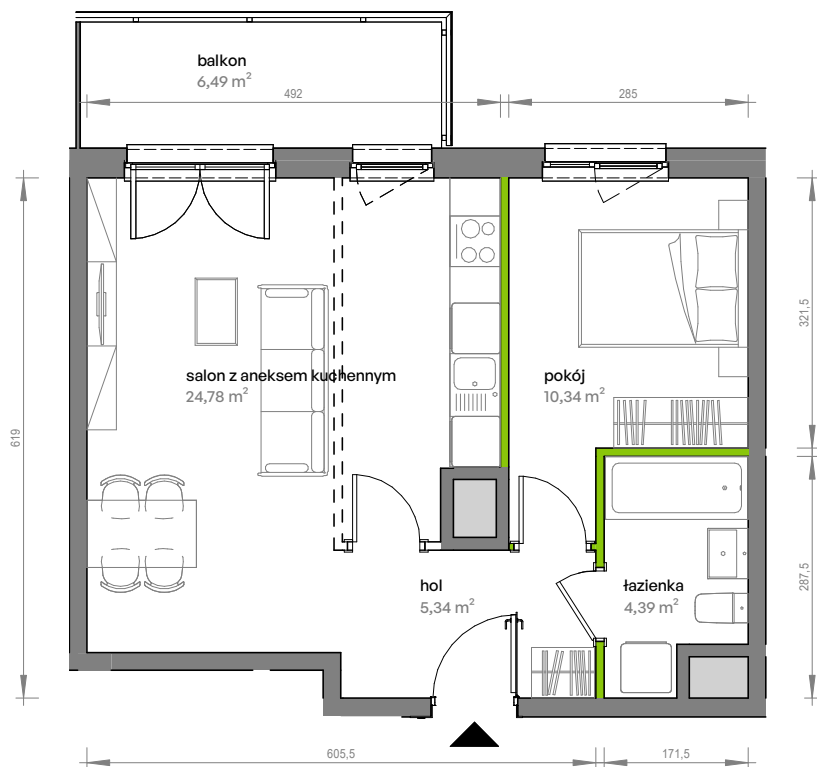

Unii Lubelskiej Vita.

nr A.07.087

Powierzchnia **44,85 m²**

Piętro 7

Aranżacja mieszkania jest przykładowa

Powierzchnia użytkowa

hol	5,34 m ²
pokój	10,34 m ²
salon z aneksem kuchennym	24,78 m ²
łazienka	4,39 m ²
Razem	44,85 m²
+ balkon	6,49 m ²

Rzut kondygnacji Piętro 7

Plan osiedla

U nas nigdy nie płacisz za powierzchnię pod ścianami działowymi