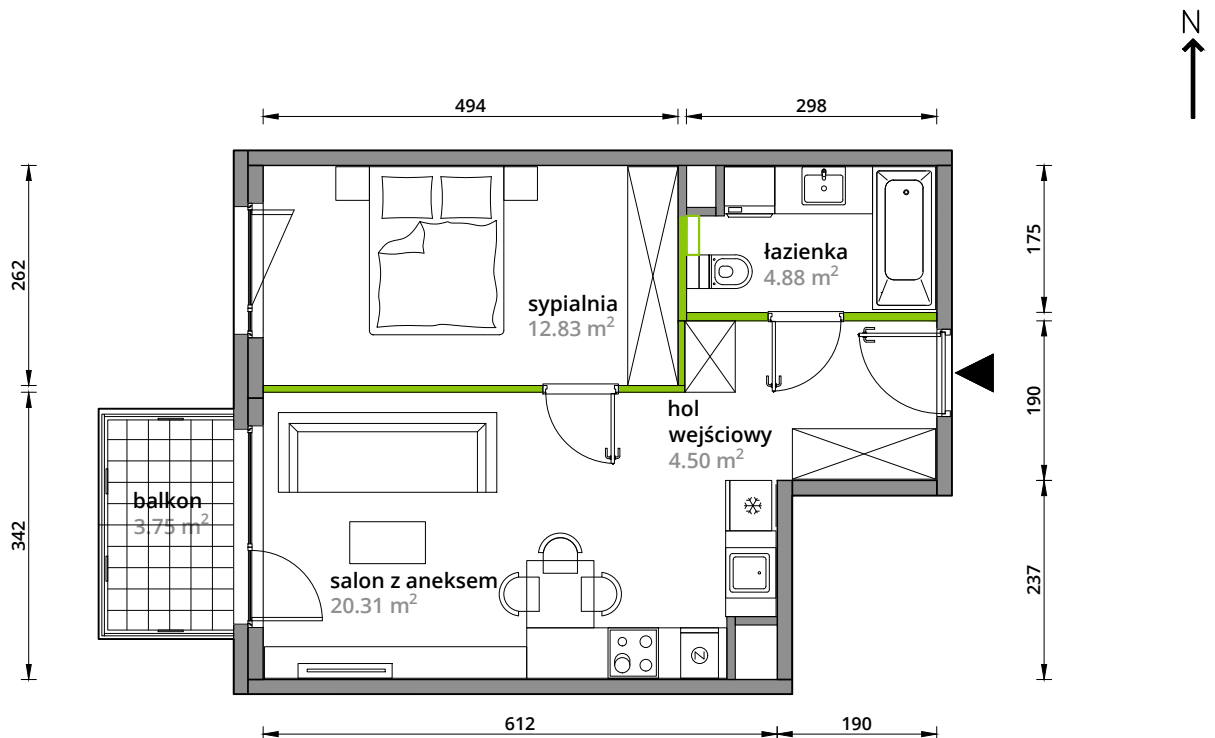

Aleje Praskie.

nr 48

Powierzchnia **42,52m²**

Piętro **3**

Aranżacja mieszkania jest przykładowa.

Powierzchnia **użytkowa**

hol wejściowy	4,50 m ²
salon z aneksem	20,31 m ²
sypialnia	12,83 m ²
łazienka	4,88 m ²
Razem	42,52 m²
+balkon	3,75 m ²

Rzut kondygnacji **Piętro 3**

Plan osiedla **Budynek 3-A**

U nas nigdy nie płacisz za powierzchnię pod ścianami działowymi.