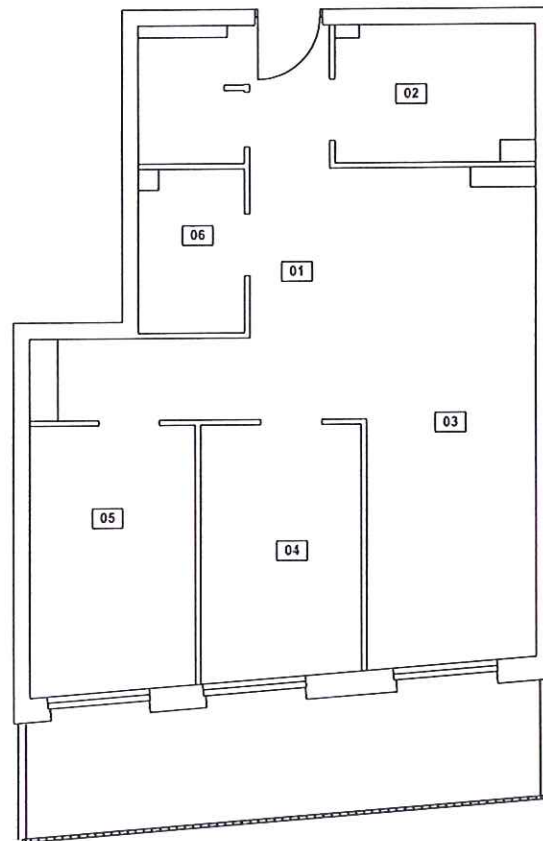

LOKAL MIESZKALNY NR 21

INWENTARYZACJA MIESZKANIA

Oblekt: Chorzów, ul. Długa 65

Kondygnacja: 4 piętro

Typ lokalu: mieszkanie

Norma nr: PN-ISO 9836:2015-12

Data opracowania: 02.2023

LEGENDA

-  lokal mieszkalny
-  części wspólne

01	13.73 m ²
02	5.90 m ²
03	20.50 m ²
04	9.35 m ²
05	9.97 m ²
06	3.82 m ²
powierzchnia pod ściankami	1.88 m ²
SUMA	65.15 m ²

 "GEOART"

Artur Misterek

43-143 Łęczyny R. Traugutta 24