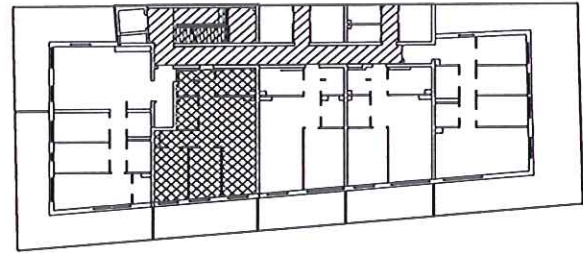

LOKAL MIESZKALNY NR 21

INWENTARYZACJA MIESZKANIA

Oblekt: Chorzów, ul. Długa 65

Kondygnacja: 4 piętro

Typ lokalu: mieszkanie

Norma nr: PN-ISO 9836:2015-12

Data opracowania: 02.2023

LEGENDA

- lokal mieszkalny
- części wspólne

01	13.73 m²
02	5.90 m²
03	20.50 m²
04	9.35 m²
05	9.97 m²
06	3.82 m²
powierzchnia pod ściankami	1.88 m²
SUMA	65.15 m²