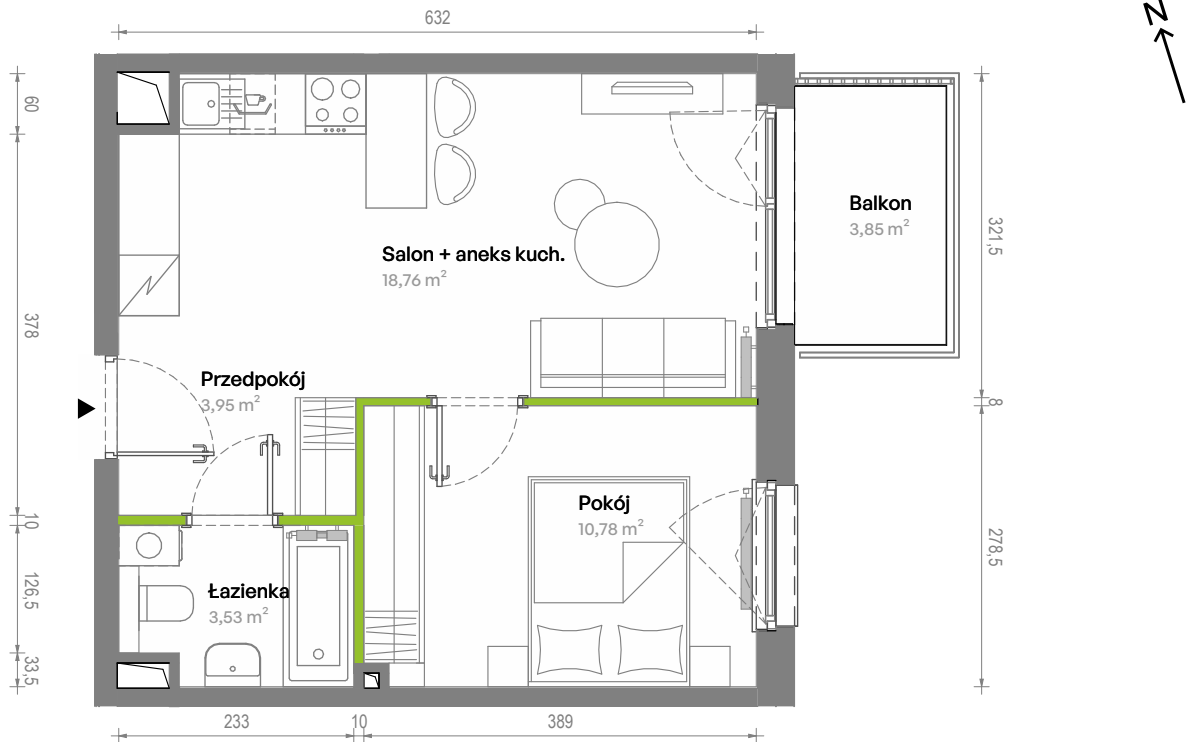

Południe Vita.

nr A1.03.33

Powierzchnia **37,02 m²**

Piętro **3**

Aranżacja mieszkania jest przykładowa.
Podano orientacyjne wymiary pomieszczeń.

Powierzchnia **użytkowa**

Rzut kondygnacji **Piętro 3**

Plan osiedla **Budynek A1**

Przedpokój	3,95 m ²
Salon + aneks kuch.	18,76 m ²
Pokój	10,78 m ²
Łazienka	3,53 m ²
Razem	37,02 m²
+ Balkon	3,85 m ²

U nas nigdy nie płacisz za powierzchnię pod ścianami działowymi