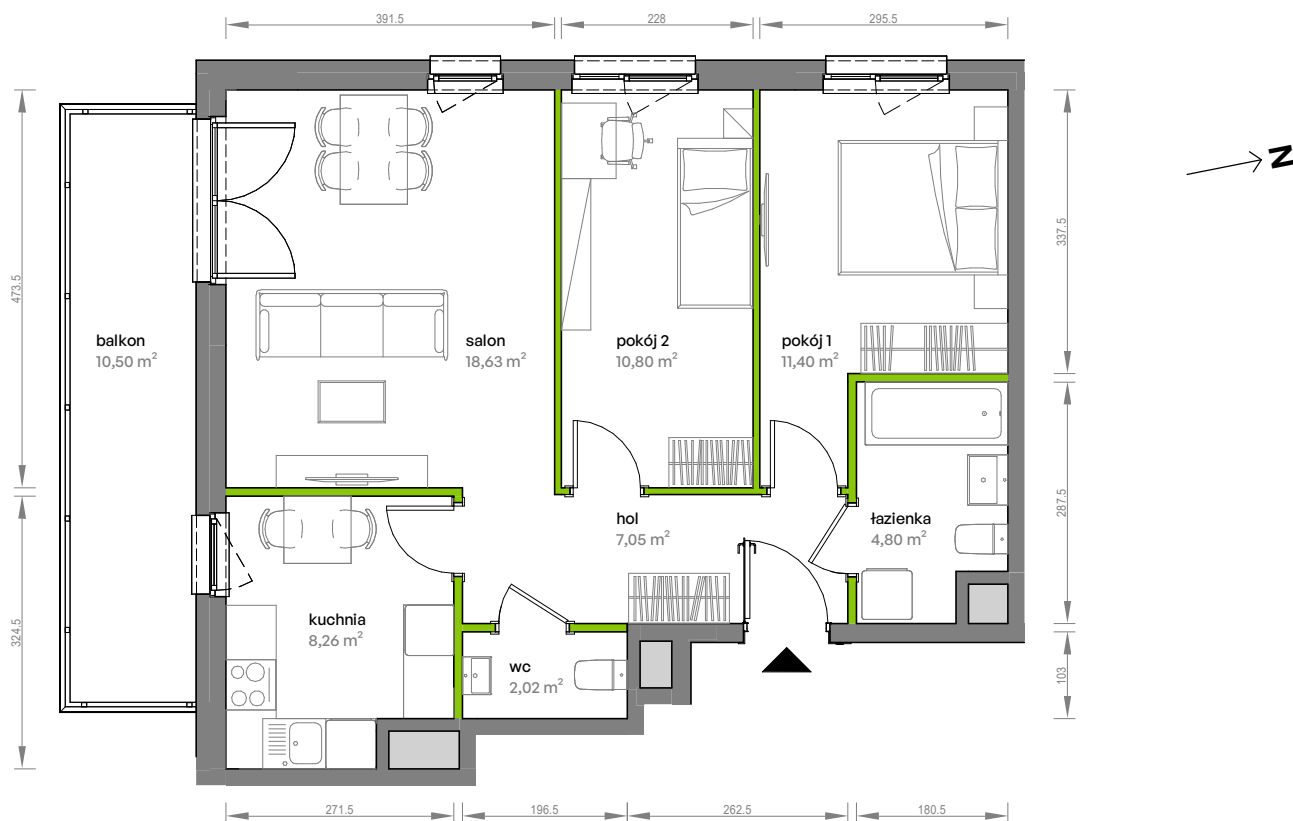

# Unii Lubelskiej Vita.

nr A.01.013

Powierzchnia **62,96 m<sup>2</sup>**

**Piętro 1**

Aranżacja mieszkania jest przykładowa

## Powierzchnia użytkowa

hol	7,05 m <sup>2</sup>
kuchnia	8,26 m <sup>2</sup>
pokój 1	11,40 m <sup>2</sup>
pokój 2	10,80 m <sup>2</sup>
salon	18,63 m <sup>2</sup>
wc	2,02 m <sup>2</sup>
łazienka	4,80 m <sup>2</sup>
<b>Razem</b>	<b>62,96 m<sup>2</sup></b>
+ balkon	10,50 m <sup>2</sup>

## Rzut kondygnacji Piętro 1

## Plan osiedla

U nas nigdy nie płacisz za powierzchnię pod ścianami działowymi