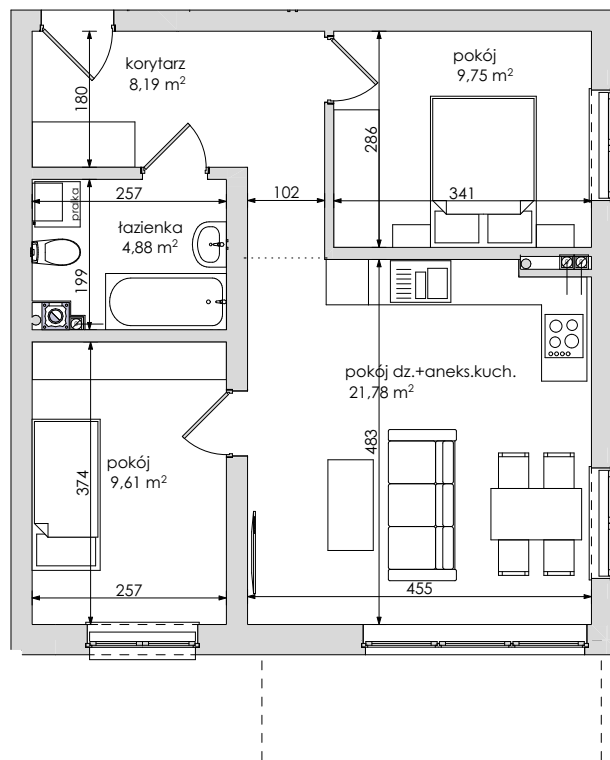

Mieszkanie nr	Nr pom.	Nazwa pomieszczenia	Powierzchnia	Wys.	Kubatura
M-0.02					
	01	korytarz	8,19	275	22,52
	02	pokój dz.+aneks.kuch.	21,78	275	59,88
	03	pokój	9,61	275	26,43
	04	pokój	9,75	275	26,82
	05	łazienka	4,88	275	13,43
			54,21 m²		149,08 m³

Powyższe rysunki mają charakter poglądowy. Zastępowujemy sobie prawo do wprowadzenia zmian.

powierzchnia mieszkania 54,21 m²