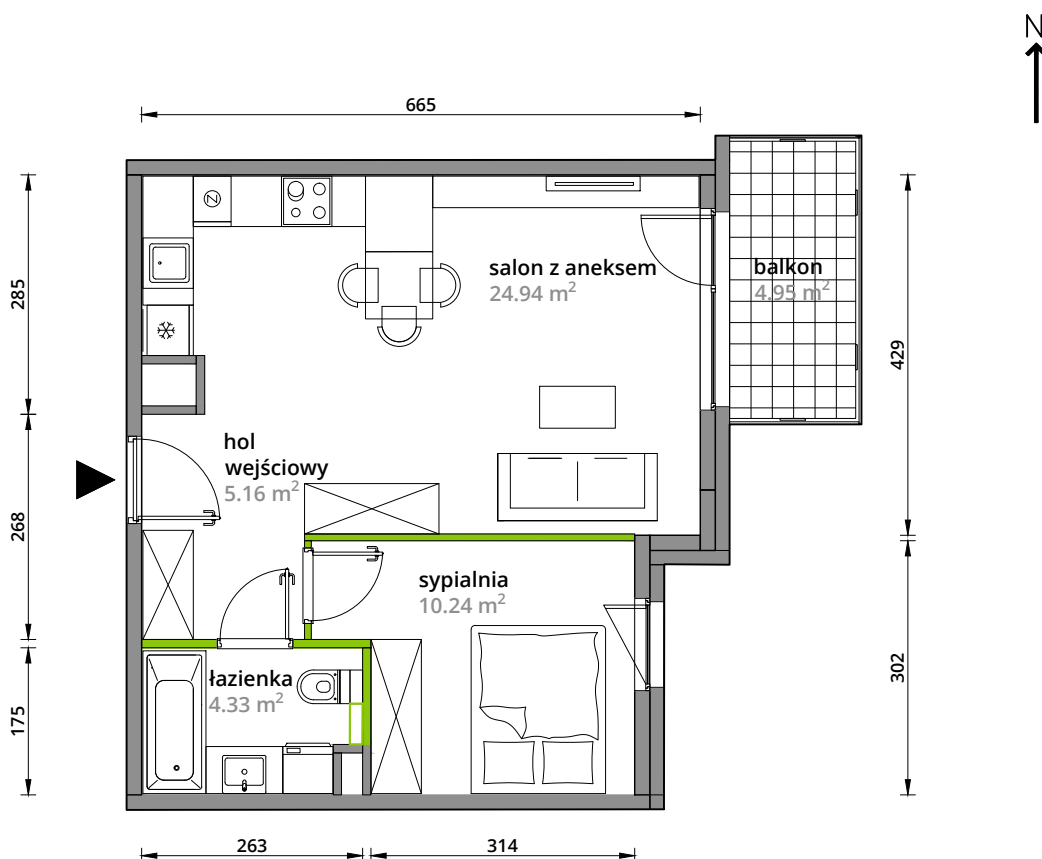

Aleje Praskie.

nr 136

Powierzchnia **44,67m²**

Piętro **4**

Aranżacja mieszkania jest przykładowa.

Powierzchnia **użytkowa**

hol wejściowy	5.16 m ²
salon z aneksem	24.94 m ²
sypialnia	10.24 m ²
łazienka	4.33 m ²
Razem	44.67 m²
+balkon	4.95 m ²

U nas nigdy nie płacisz za powierzchnię pod ścianami działowymi.

Rzut kondygnacji **Piętro 4**

Plan osiedla **Budynek 3-A**