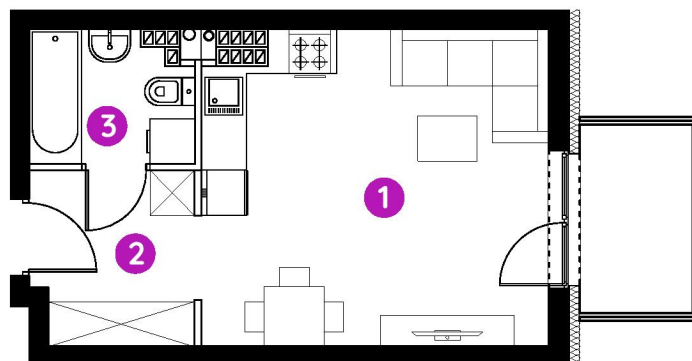

# Murapol Aviator

Toruń | ul. Grudziądzka 115

lokal **1.A.3.05**

piętro **3**

budynek **1**

1. salon z aneksem kuch. **18,72 m<sup>2</sup>**

2. hol **5,01 m<sup>2</sup>**

3. sypialnia **3,57 m<sup>2</sup>**

metraż **27,30 m<sup>2</sup>**

balkon **3,75 m<sup>2</sup>**

0 1 2 5m

Podziałka podana z tolerancją +/- 5%

Aranżacja mieszkania ma charakter poglądowy.

Biuro Sprzedaży: Toruń, ul. Grudziądzka 115 - T: (56) 647 15 49, M: [torun@murapol.pl](mailto:torun@murapol.pl). Centrala: Bielsko-Biała, ul. Dworkowa 4, T: 33 819 33 33, M: [sekretariat@murapol.pl](mailto:sekretariat@murapol.pl), [murapol.pl](http://murapol.pl)

UWAGA: Powierzchnia liczona wg PN-ISO 9836; 2022. Na etapie projektu wykonawczego i realizacji obiektu mogą wystąpić korekty w powierzchni lokali i układzie ścian, powierzchnia liczona w stanie wykończonym. Do obliczeń przyjęto 1,5 cm tynku.