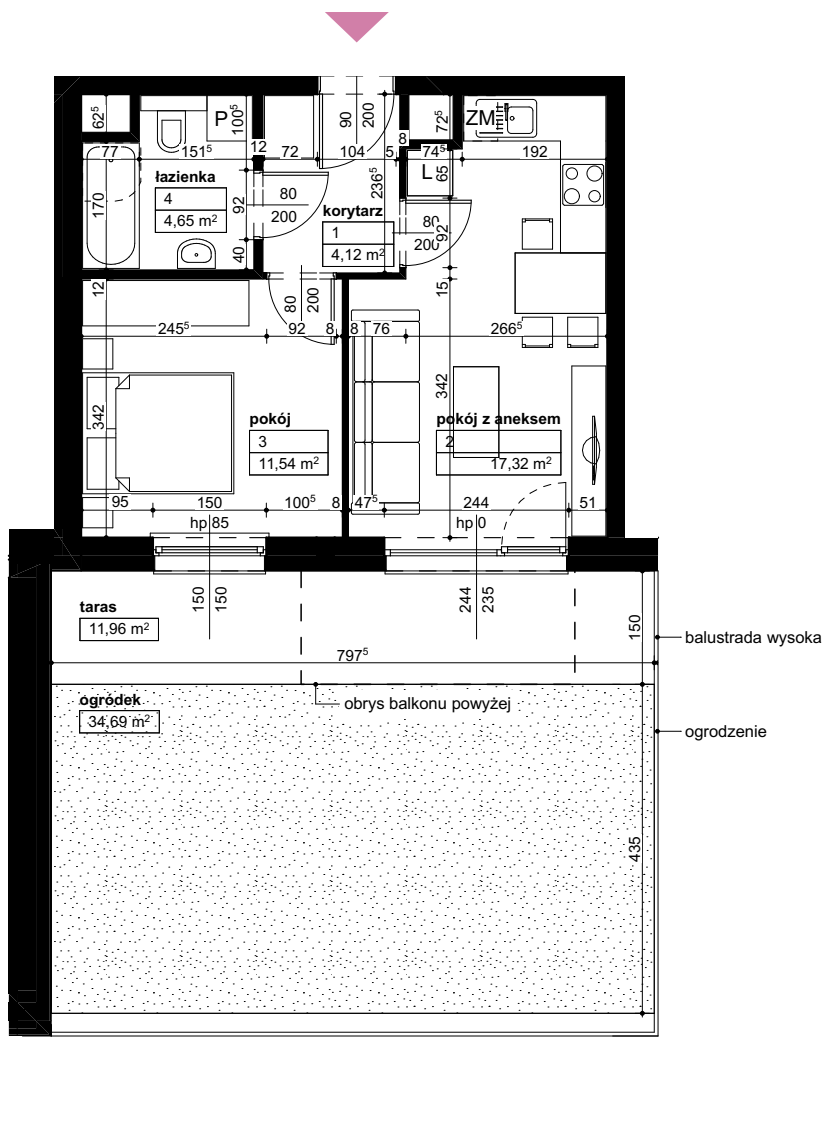

SKALA 1:100

Wymiary podano w świetle ścian surowych, powierzchnie podano w świetle ścian otynkowanych.

OPIS MIESZKANIA:

Numer: **C/1/0/2**
Powierzchnia: **37,63m²**
Kondygnacja: **Parter**
Struktura: **2 pokoje z aneksem kuchennym**
Cena brutto:
Cena brutto/m²:

Niniejsza karta ma charakter poglądowy i nie stanowi oferty handlowej w rozumieniu art. 66 §1 Kodeksu Cywilnego oraz innych właściwych przepisów prawnych

INWESTYCJE S.A.

60-829 Poznań
ul. Roosevelta 18
tel. 61 845 11 83
www.uwi.com.pl