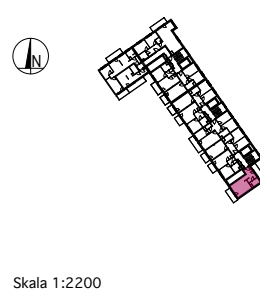

### Lokalizacja osiedla

### Położenie budynku

### Położenie mieszkania

**MAJTA**  
WOŁKOWYSKA

BUDYNEK MIESZKALNY  
WIELORODZINNY  
UL. WOŁKOWYSKA  
W POZNANIU

SKALA 1:100

Wymiary podano w świetle ścian surowych, powierzchnie podano w świetle ścian otynkowanych.

### OPIS MIESZKANIA:

Numer: **C/3/2/7**  
Powierzchnia: 35,50m<sup>2</sup>  
Kondygnacja: Piętro +2  
Struktura: 1 pokój z aneksem kuchennym  
Cena brutto:  
Cena brutto/m<sup>2</sup>:

Niniejsza karta ma charakter poglądowy i nie stanowi oferty handlowej w rozumieniu art. 66 §1 Kodeksu Cywilnego oraz innych właściwych przepisów prawnych