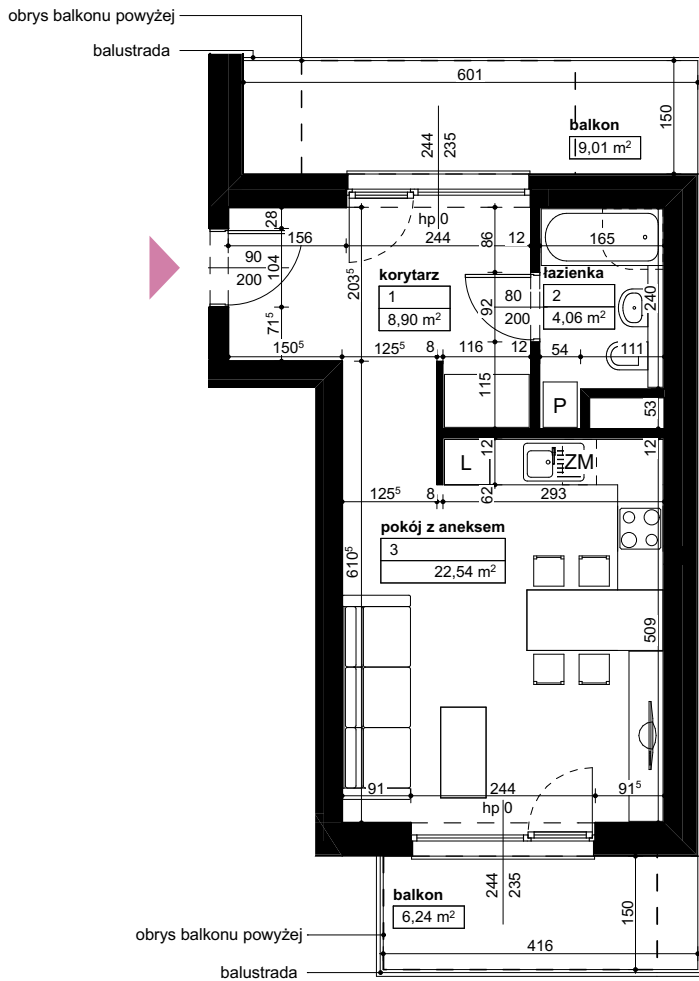

### Położenie budynku

### Położenie mieszkania

**MAJTA**  
WOŁKOWYSKA

BUDYNEK MIESZKALNY  
WIELORODZINNY  
UL. WOŁKOWYSKA  
W POZNANIU

SKALA 1:100

Wymiary podano w świetle ścian surowych, powierzchnie podano w świetle ścian otynkowanych.

### OPIS MIESZKANIA:

Numer: **C/3/2/7**  
Powierzchnia: 35,50m<sup>2</sup>  
Kondygnacja: Piętro +2  
Struktura: 1 pokój z aneksem kuchennym  
Cena brutto:  
Cena brutto/m<sup>2</sup>:

Niniejsza karta ma charakter poglądowy i nie stanowi oferty handlowej w rozumieniu art. 66 §1 Kodeksu Cywilnego oraz innych właściwych przepisów prawnych