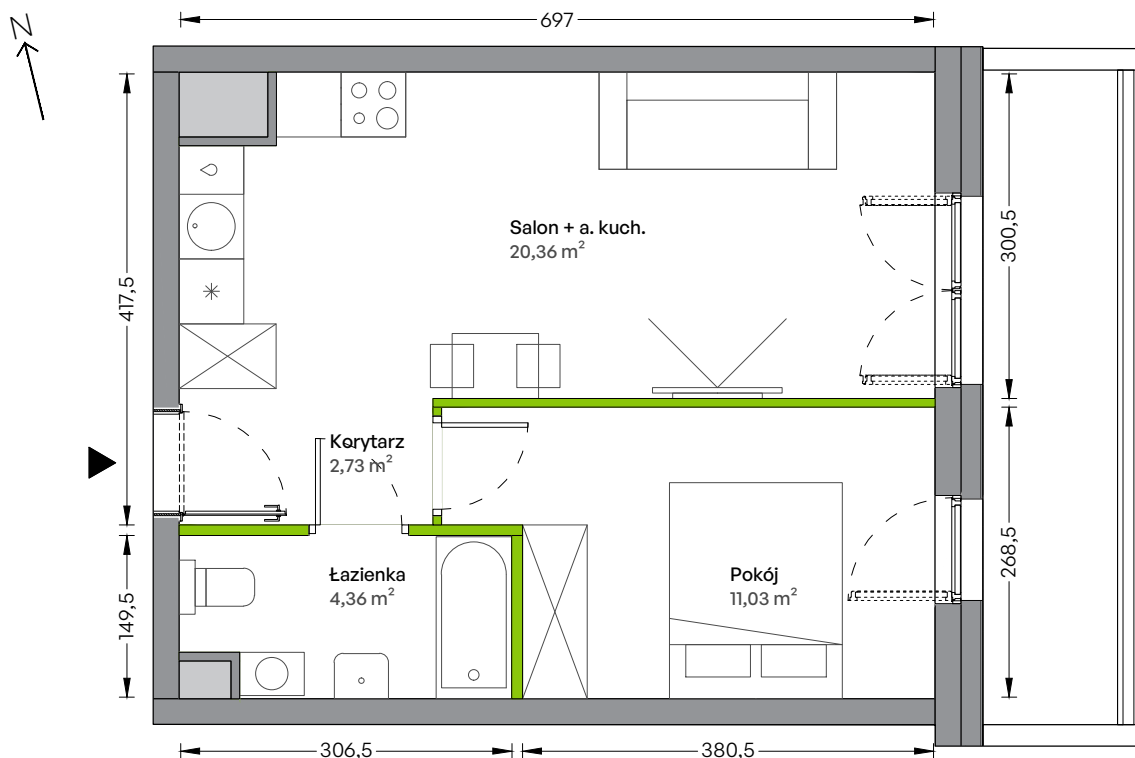

WUWA Vita.

nr B/06/01/08

Powierzchnia **38,48 m²**

Piętro 6

Aranżacja mieszkania jest przykładowa

Powierzchnia **użytkowa**

Salon + a. kuch.	20,36 m ²
Pokój	11,03 m ²
Łazienka	4,36 m ²
Korytarz	2,73 m ²
Razem	38,48 m²
+ balkon	7,58 m ²

Rzut kondygnacji **Piętro 6**

Plan Osiedla **Budynek B1**

U nas nigdy nie płacisz za powierzchnię pod ścianami działowymi