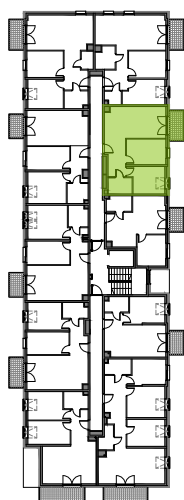

Niepołomicka Vita.

nr A/4/56

Powierzchnia **50,47 m²**

Piętro **4**

Aranżacja mieszkania jest przykładowa
Podano orientacyjne wymiary pomieszczenia

Powierzchnia **użytkowa**

salon z aneksem kuchennym	20,66m ²
pokój 1	10,55m ²
pokój 2	8,09m ²
łazienka	4,04m ²
przedpokój	7,13m ²
Razem	50,47m²
+balkon	4,18m ²

Rzut kondygnacji **Piętro 4**

Plan osiedla **Budynek A**