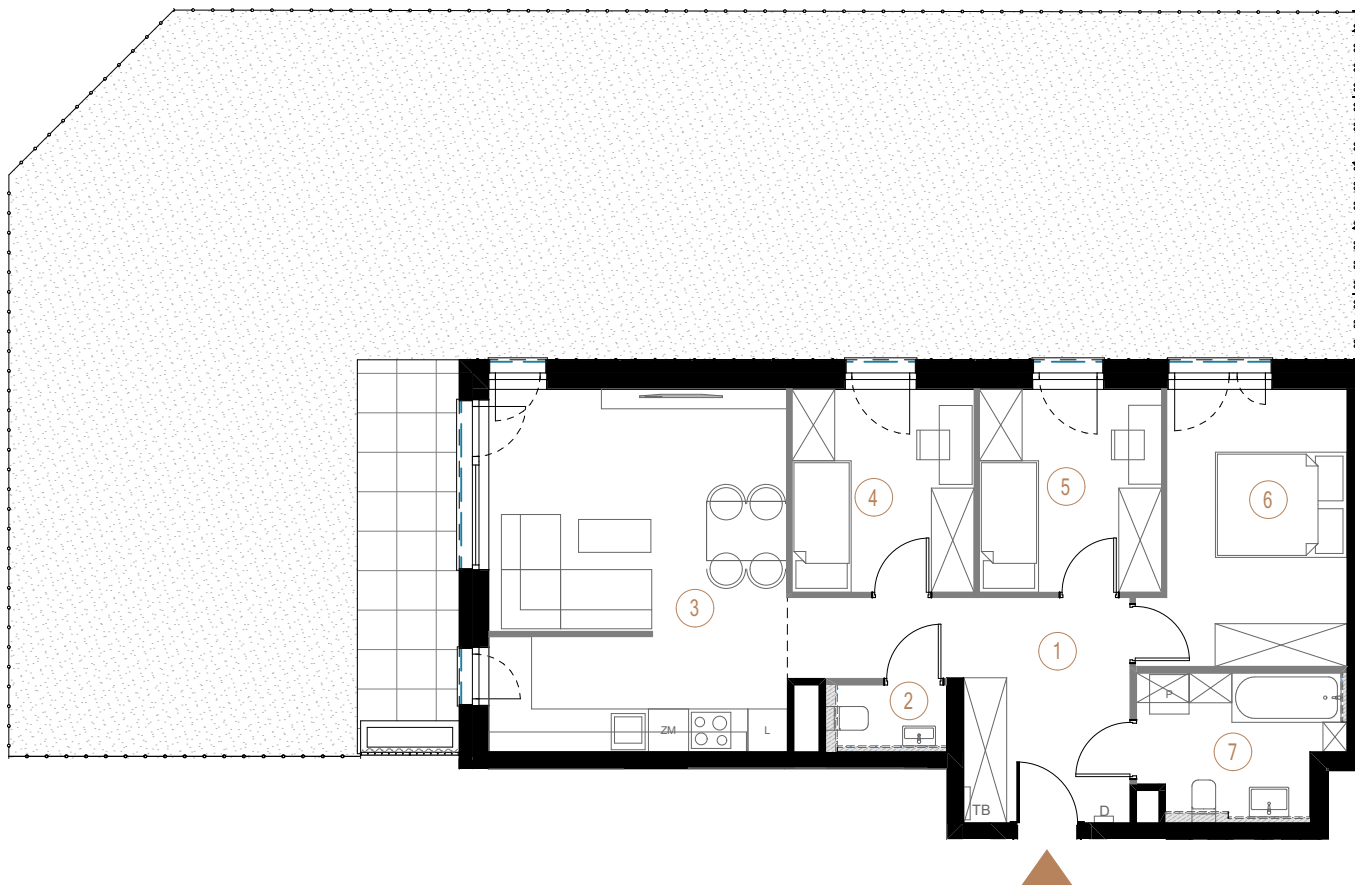

budynek A
piętro 0
powierzchnia mieszkania 74,19 m²
liczba pokoi 4

Ściany działowe Ściany nośne

1	przedpokój	11,96
2	toaleta	1,87
3	salon + aneks kuchenny	24,79
4	pokój 1	8,55
5	pokój 2	8,55
6	pokój 3	12,05
7	łazienka	6,42
		74,19 m ²
ogródek		146,78