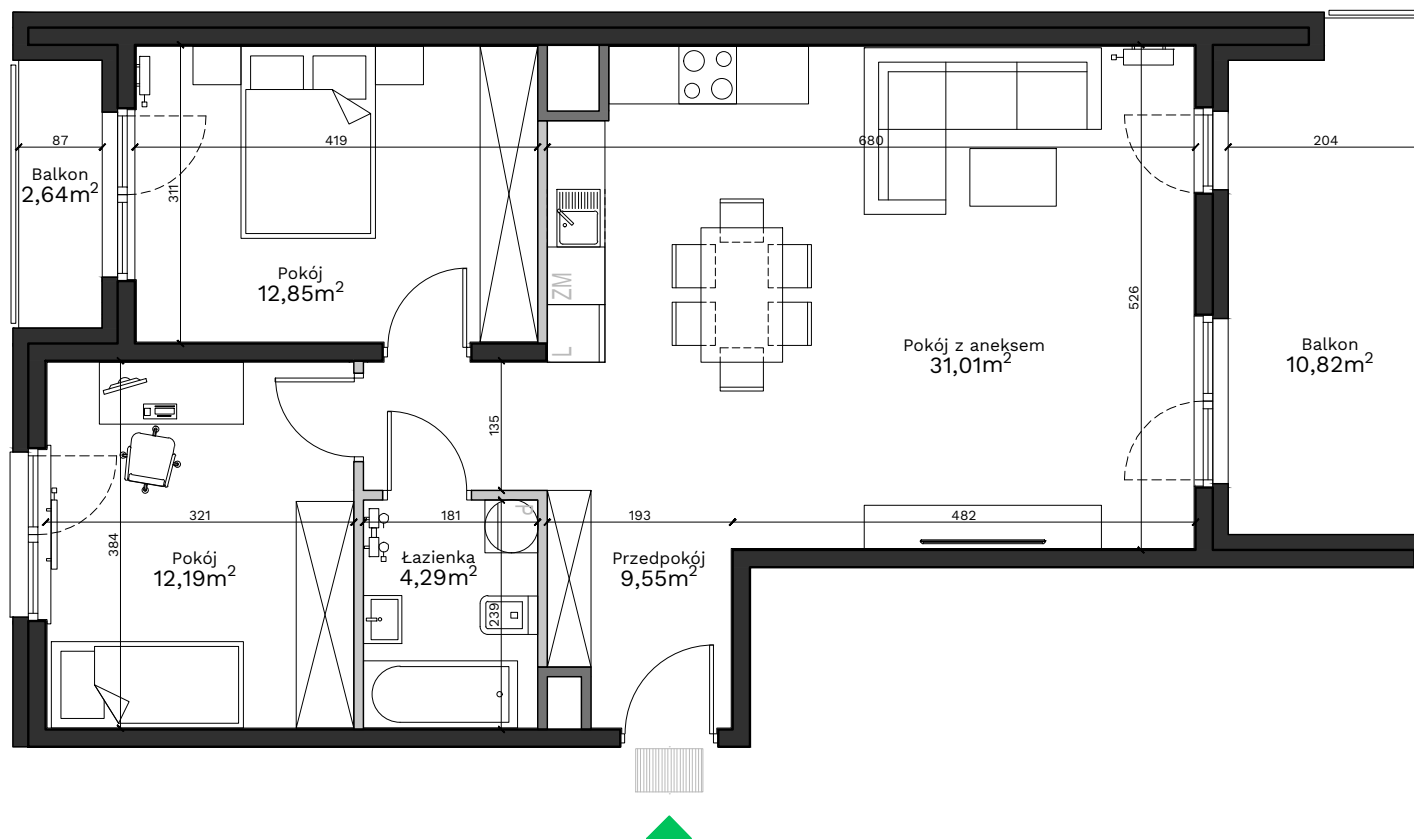

Podedworze 13

Piaski Wielkie

Kraków

Budynek - **A**

Piętro - **1**

Mieszkanie - **88**

Uwagi:

Przy obliczaniu powierzchni uwzględniono normę PN-ISO 9836:2015. Powierzchnia balkonu może ulec zmianie o 5%. Wymiary podano w stanie surowym. Przedstawiona aranżacja jest przykładowa, rysunki w tym zakresie mają charakter informacyjny i nie stanowią oferty w rozumieniu przepisów Kodeksu Cywilnego.

Legenda:

- Ściany działowe
- Ściany wydzielające szachty
- Ściany konstrukcyjne

Przedpokój	9,55 m ²
Pokój z aneksem	31,01 m ²
Pokój	12,85 m ²
Pokój	12,19 m ²
Łazienka	4,29 m ²
Powierzchnia użytkowa	69,89 m²
Balkon	10,82 m ²
Balkon	2,64 m ²