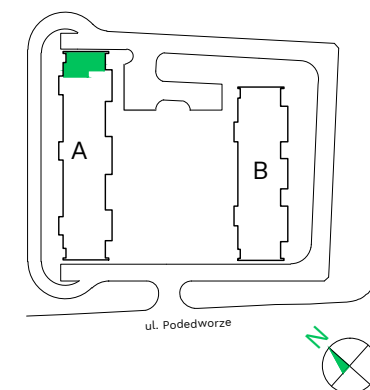

Podedworze 13

Piaski Wielkie

Kraków

Budynek - **A**

Piętro - **1**

Mieszkanie - **88**

Uwagi:

Przy obliczaniu powierzchni uwzględniono normę PN-ISO 9836:2015. Powierzchnia balkonu może ulec zmianie o 5%. Wymiary podano w stanie surowym. Przedstawiona aranżacja jest przykładowa, rysunki w tym zakresie mają charakter informacyjny i nie stanowią oferty w rozumieniu przepisów Kodeksu Cywilnego.

Legenda:

- Ściany działowe
- Ściany wydzielające szachty
- Ściany konstrukcyjne

Przedpokój	9,55 m ²
Pokój z aneksem	31,01 m ²
Pokój	12,85 m ²
Pokój	12,19 m ²
Łazienka	4,29 m ²
Powierzchnia użytkowa	69,89 m²
Balkon	10,82 m ²
Balkon	2,64 m ²