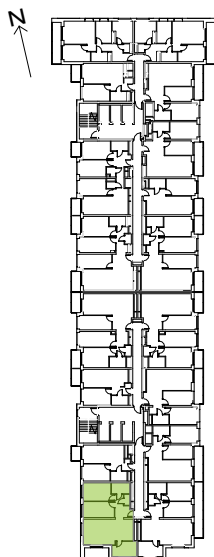

Legnicka Vita

L2/12/103

Powierzchnia **80.14 m²**

Piętro **12**

Aranżacja mieszkania jest przykładowa

Powierzchnia użytkowa

korytarz	7.57 m ²
salon+aneks	30.85 m ²
sypialnia 1	12.46 m ²
sypialnia 2	13.29 m ²
sypialnia 3	9.19 m ²
wc	1.65 m ²
łazienka	5.13 m ²
Razem	80.14 m²
+ loggia	6.62 m ²

U nas nigdy nie płacisz za powierzchnię pod ścianami działowymi

Rzut kondygnacji Piętro 12

Plan osiedla Budynek L2