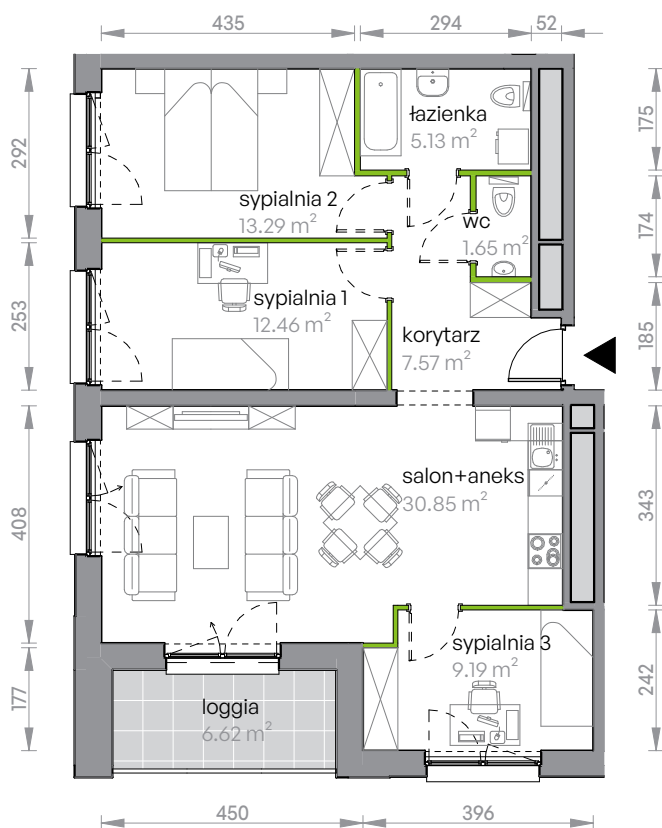

Legnicka Vita

L2/12/103

Powierzchnia **80.14 m²**

Piętro **12**

Aranżacja mieszkania jest przykładowa

Powierzchnia użytkowa

korytarz	7.57 m ²
salon+aneks	30.85 m ²
sypialnia 1	12.46 m ²
sypialnia 2	13.29 m ²
sypialnia 3	9.19 m ²
wc	1.65 m ²
łazienka	5.13 m ²
Razem	80.14 m²
+ loggia	6.62 m ²

U nas nigdy nie płacisz za powierzchnię pod ścianami działowymi

Rzut kondygnacji Piętro 12

Plan osiedla Budynek L2