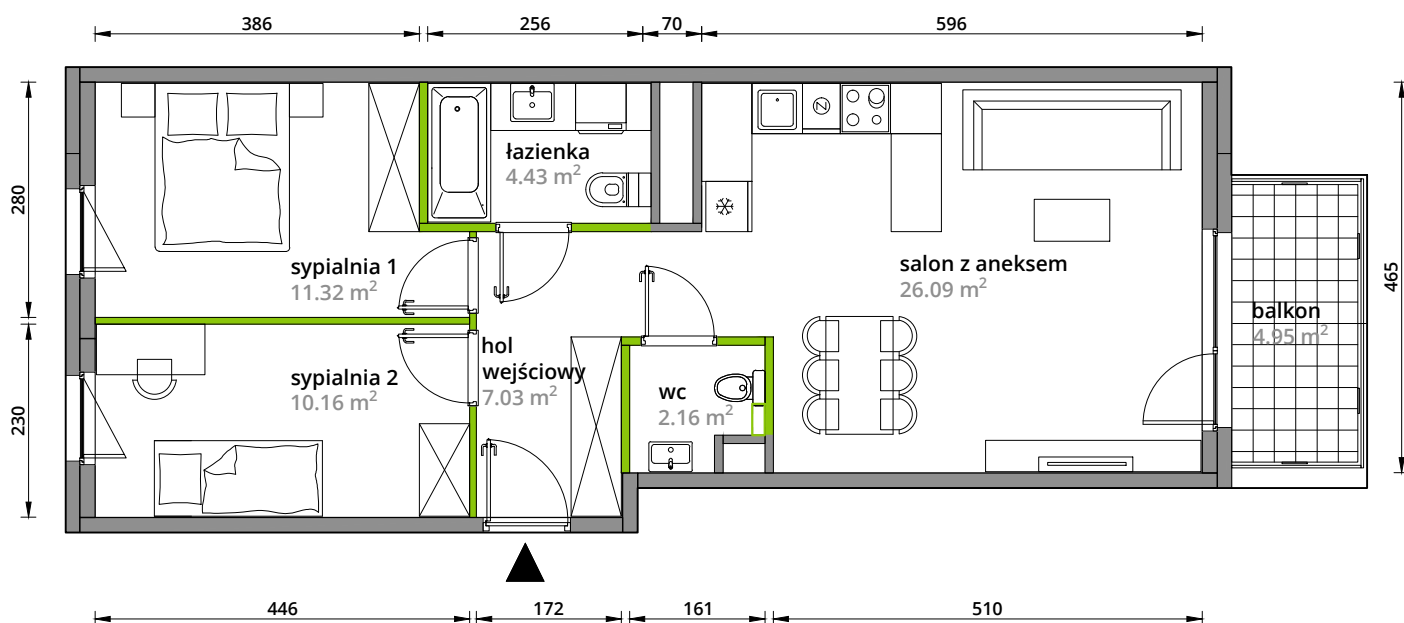

Aleje Praskie. nr 61

Powierzchnia **61,19m²**

Piętro 1

Aranżacja mieszkania jest przykładowa.

Powierzchnia **użytkowa**

hol wejściowy	7.03 m ²
salon z aneksem	26.09 m ²
sypialnia 1	11.32 m ²
sypialnia 2	10.16 m ²
wc	2.16 m ²
łazienka	4.43 m ²
Razem	61.19 m²
+balkon	4.95 m ²

U nas nigdy nie płacisz za powierzchnię pod ścianami działowymi.

Rzut kondygnacji **Piętro 1**

Plan osiedla **Budynek 3-A**