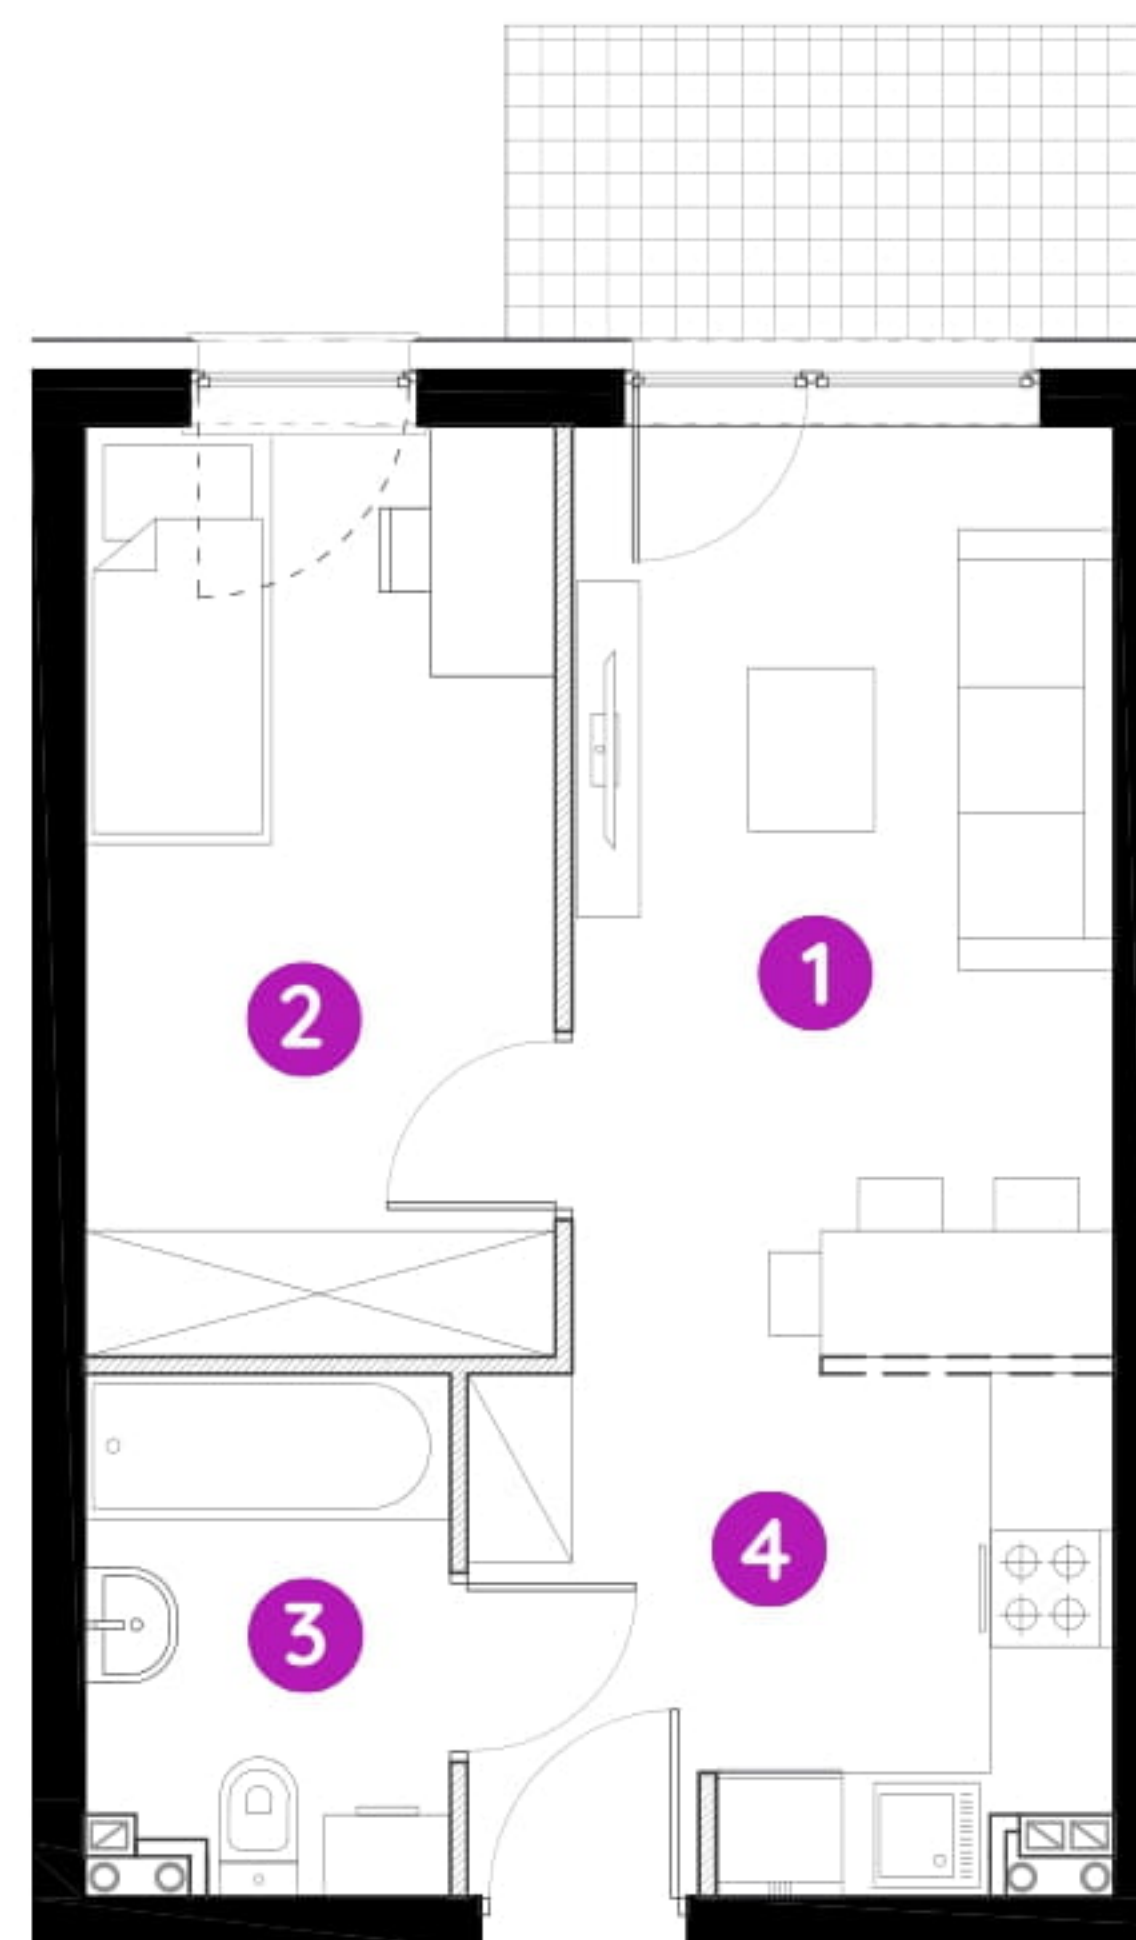

Murapol Osiedle Akademickie

Bydgoszcz | ul. Akademicka

mieszkanie **8.A.0.03**

piętro **parter**

budynek **8**

1. salon z aneksem kuch. **16,64 m²**

2. sypialnia **9,79 m²**

3. łazienka **4,05 m²**

4. przedpokój **2,14 m²**

 powierzchnia ścian działowych nadających się do demontażu **1,09 m²**

metraż **33,71 m²**

taras **4,55 m²**

ogródek **17,09 m²**

0 1 2 5m

Podziałka podana z tolerancją +/- 5%
Aranżacja mieszkania ma charakter poglądowy.