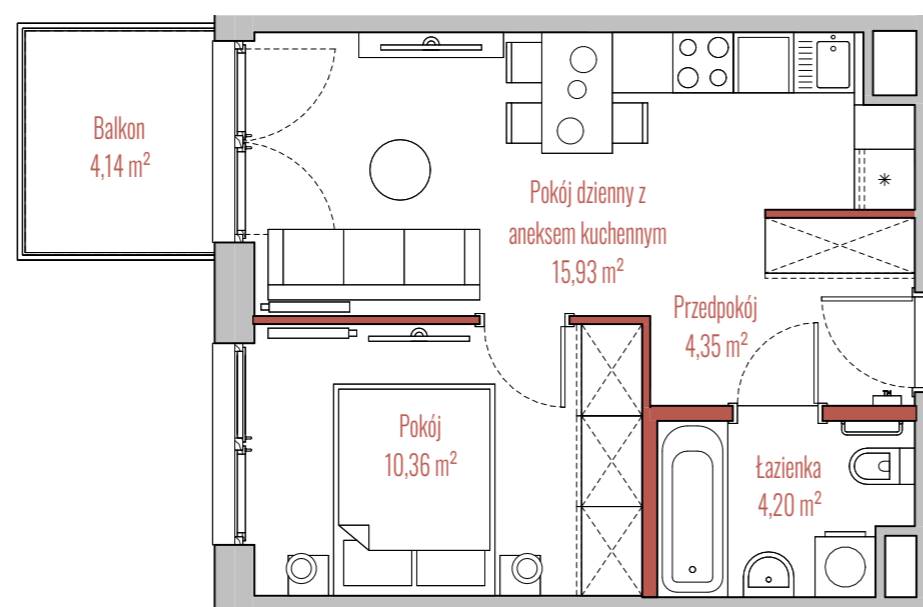

osiedle
JUJU

BUDYNEK

RZUT

PRZEKRÓJ

INFORMACJE O LOKALU

Budynek	B
Klatka	3
Piętro	II PIĘTRO
Numer lokalu	53

ZESTAWIENIE POWIERZCHNI

Pokój	10,36 m ²
Pokój dzienny z aneksem kuchennym	15,93 m ²
Przedpokój	4,35 m ²
Łazienka	4,20 m ²
Powierzchnia użytkowa:	34,84 m ²
Balkon	4,14 m ²

- ściany działowe
- szachty, ściany nośne i międzylokalowe