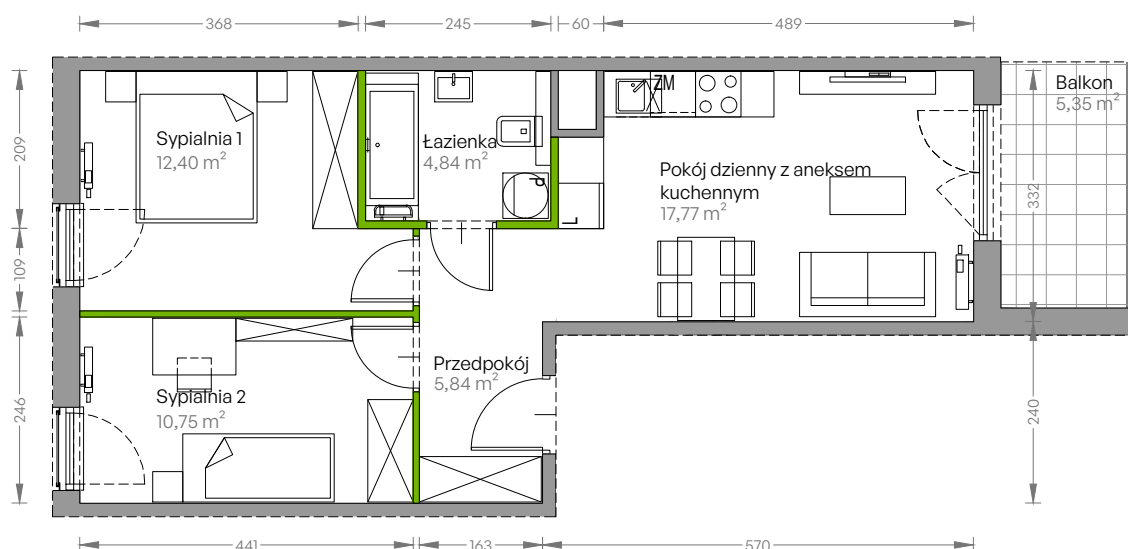

Centralna Vita

nr E.040

Powierzchnia **51,60 m²**

Piętro 6

Aranżacja mieszkania jest przykładowa

Powierzchnia użytkowa

przedpokój	5,84 m ²
sypialnia 1	12,40 m ²
sypialnia 2	10,75 m ²
pokój dzienny z aneksem kuchennym	17,77 m ²
łazienka	4,84 m ²
Razem	51,60 m²
+balkon	5,35 m ²

Rzut kondygnacji Piętro 6

Plan osiedla Budynek E

U nas nigdy nie płacisz za powierzchnię pod ścianami działowymi!

Powierzchnia użytkowa wg PN-ISO 9836:1997