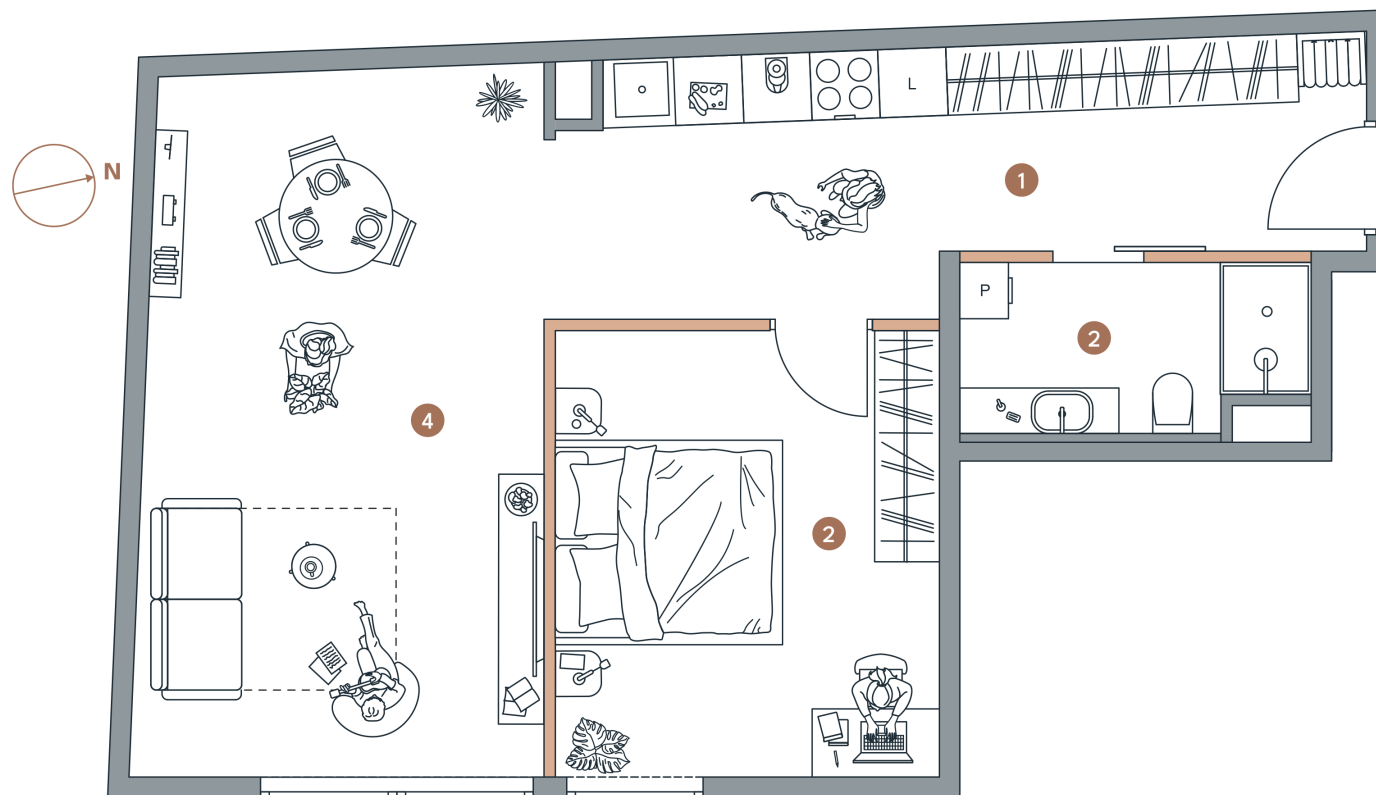

Powierzchnie

1 . Pokój z aneks. kuch. 12,42 m²

2 . Łazienka 4,38 m²

3 . Pokój 15,15 m²

4 . Pokój 21,75 m²

SUMA 53,70 m²

LEGENDA

Ściany niedemontowane

Ściany możliwe do demontażu