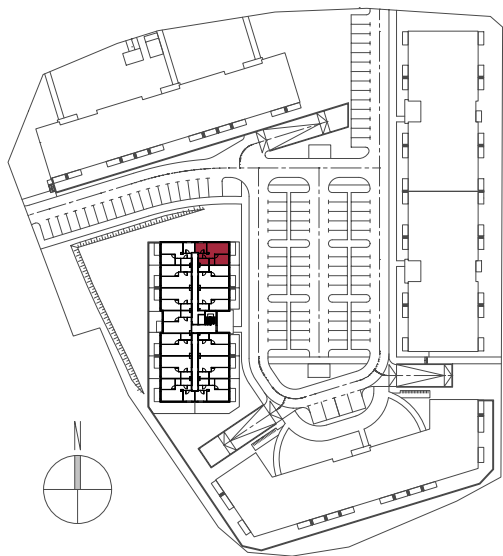

NOWE KOWALE PLUS

MIESZKANIE I16 - PIĘTRO I

Inwestycja:	Nowe Kowale Plus
Klatka:	1
Numer mieszkania	16
Powierzchnia użytkowa:	45.58 m ²
Liczba pokoi:	3

BIURO SPRZEDAŻY MIESZKAŃ

80-156 Gdańsk, ul. Kozietulskiego 1
tel. 58 326 10 63, kom. 662 231 906
e-mail: mieszkania@budros.pl