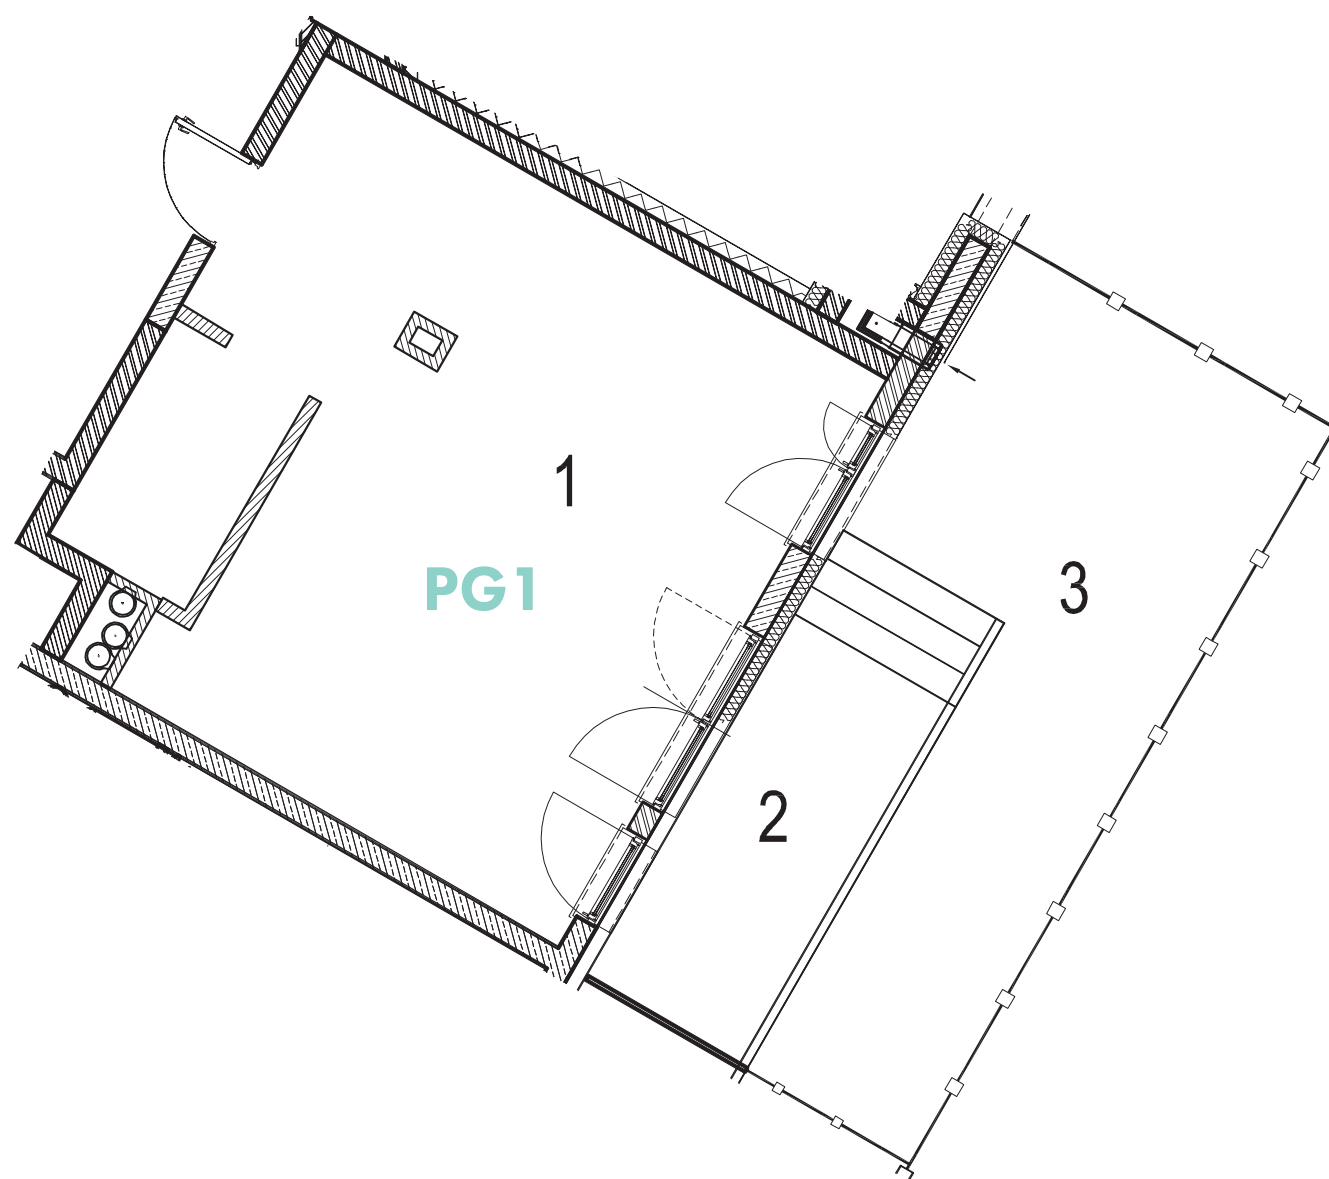

LOKAL 83

NOWE POŁUDNIE 2 m o k o t ó w

ul. Śródziemnomorska 37
Mokotów, Warszawa
nowepoludnie2.pl

NUMER LOKALU **83**

Klatka	3
Piętro	5
Liczba pokoi	2

POWIERZCHNIA **55,87 m²**

1	Przedpokój	6,60 m ²
2	Pokój dzienny z aneksem kuchennym	31,11 m ²
3	Pokój	12,45 m ²
4	Łazienka	5,30 m ²

Powierzchnia pod ściankami
nadającymi się do demontażu **0,41 m²**

5	Loggia	4,41 m ²
---	--------	---------------------

POMIESZCZENIE GOSPODARCZE przynależne do lokalu 83

NOWE POŁUDNIE 2 m o k o t ó w

ul. Śródziennomska 37
Mokotów, Warszawa
nowepoludnie2.pl

POMIESZCZENIE GOSPODARCZE

PG1

Klatka	1
Piętro	0

POWIERZCHNIA **47,25 m²**

1 PG1	47,25 m ²
2 Taras	11,15 m ²
3 Ogródek	26,02 m ²