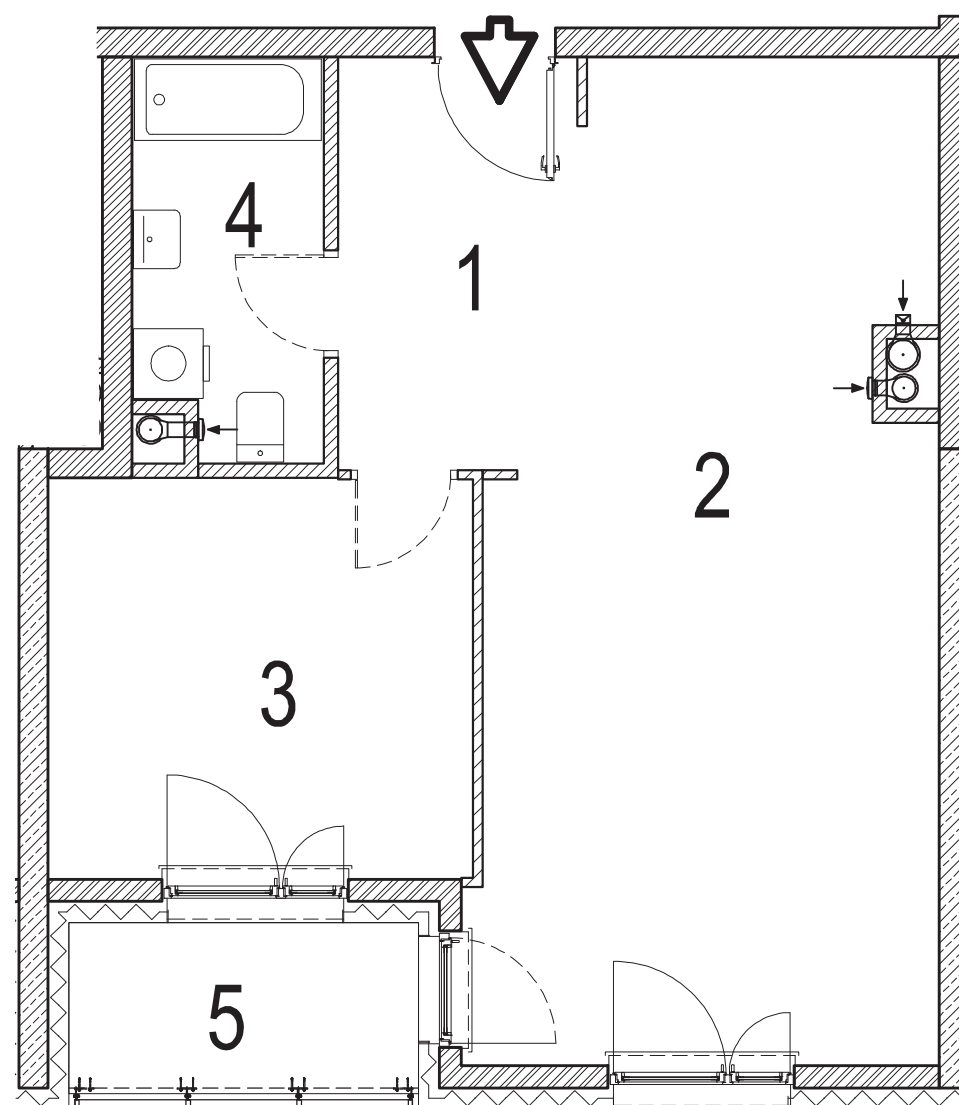

LOKAL 83

NOWE POŁUDNIE 2 m o k o t ó w

ul. Śródziemnomorska 37
Mokotów, Warszawa
nowepoludnie2.pl

NUMER LOKALU **83**

Klatka	3
Piętro	5
Liczba pokoi	2

POWIERZCHNIA **55,87 m²**

1	Przedpokój	6,60 m ²
2	Pokój dzienny z aneksem kuchennym	31,11 m ²
3	Pokój	12,45 m ²
4	Łazienka	5,30 m ²

Powierzchnia pod ściankami
nadającymi się do demontażu **0,41 m²**

5	Loggia	4,41 m ²
---	--------	---------------------

POMIESZCZENIE GOSPODARCZE przynależne do lokalu 83

NOWE POŁUDNIE 2 m o k o t ó w

ul. Śródziennomska 37
Mokotów, Warszawa
nowepoludnie2.pl

POMIESZCZENIE GOSPODARCZE

PG1

Klatka	1
Piętro	0

POWIERZCHNIA **47,25 m²**

1 PG1	47,25 m ²
2 Taras	11,15 m ²
3 Ogródek	26,02 m ²