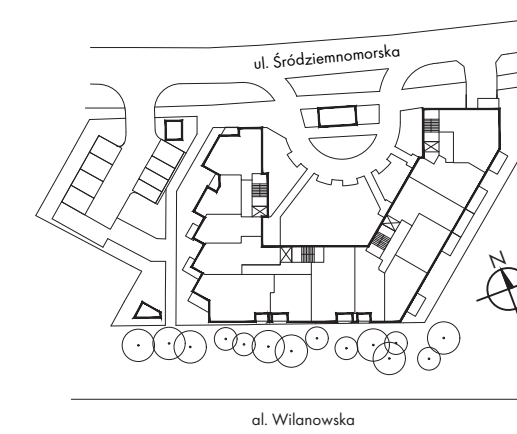

LOKAL 83

NOWE POŁUDNIE 2 m o k o t ó w

ul. Śródziemnomorska 37
Mokotów, Warszawa
nowepoludnie2.pl

NUMER LOKALU **83**

Klatka	3
Piętro	5
Liczba pokoi	2

POWIERZCHNIA **55,87 m²**

1	Przedpokój	6,60 m ²
2	Pokój dzienny z aneksem kuchennym	31,11 m ²
3	Pokój	12,45 m ²
4	Łazienka	5,30 m ²

Powierzchnia pod ściankami
nadającymi się do demontażu **0,41 m²**

5	Loggia	4,41 m ²
---	--------	---------------------

POMIESZCZENIE GOSPODARCZE przynależne do lokalu 83

NOWE POŁUDNIE 2 m o k o t ó w

ul. Śródziennomska 37
Mokotów, Warszawa
nowepoludnie2.pl

POMIESZCZENIE GOSPODARCZE

PG1

Klatka	1
Piętro	0

POWIERZCHNIA **47,25 m²**

1 PG1	47,25 m ²
2 Taras	11,15 m ²
3 Ogródek	26,02 m ²