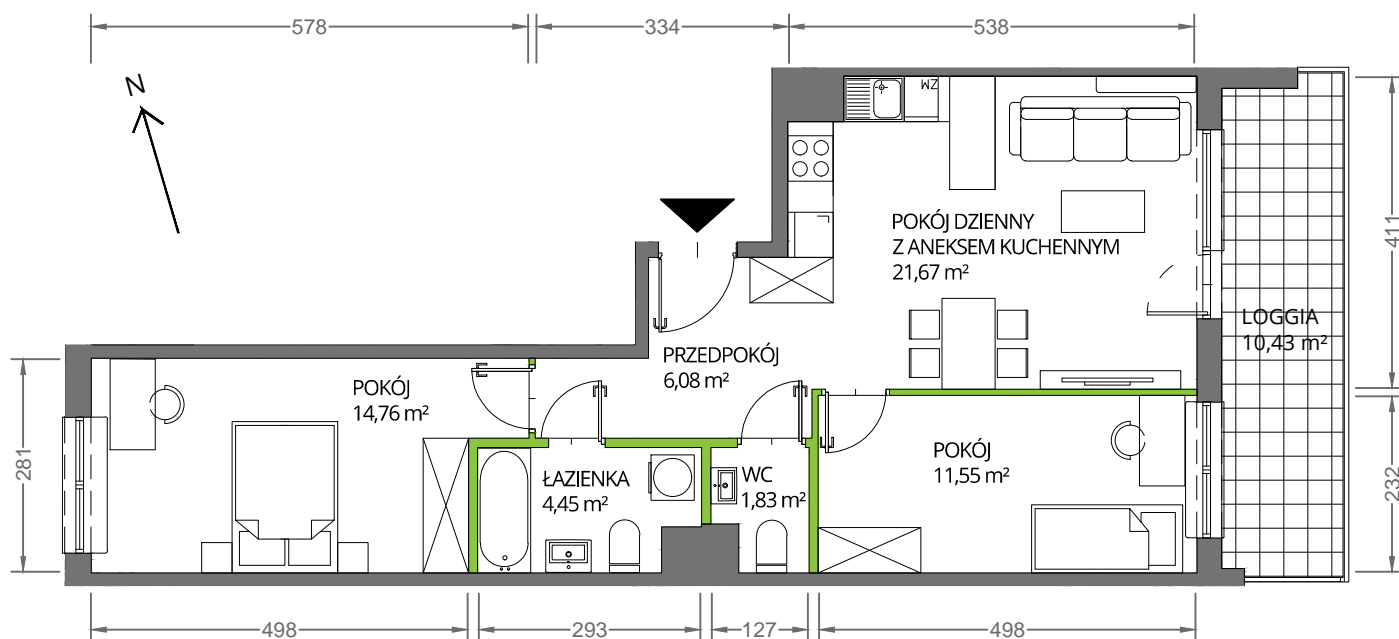

Krakowska Vita

nr 232

Powierzchnia **60,34 m²**

Piętro **6**

Aranżacja mieszkania jest przykładowa

Powierzchnia **użytkowa**

pokój dzienny z aneksem kuchennym	21,67 m ²
pokój	14,76 m ²
pokój	11,55 m ²
łazienka	4,45 m ²
wc	1,83 m ²
przedpokój	6,08 m ²
Razem	60,34 m²
+ loggia	10,43 m ²

U nas nigdy nie płacisz za powierzchnię pod ścianami działowymi

Rzut kondygnacji **Piętro 6**

Plan osiedla