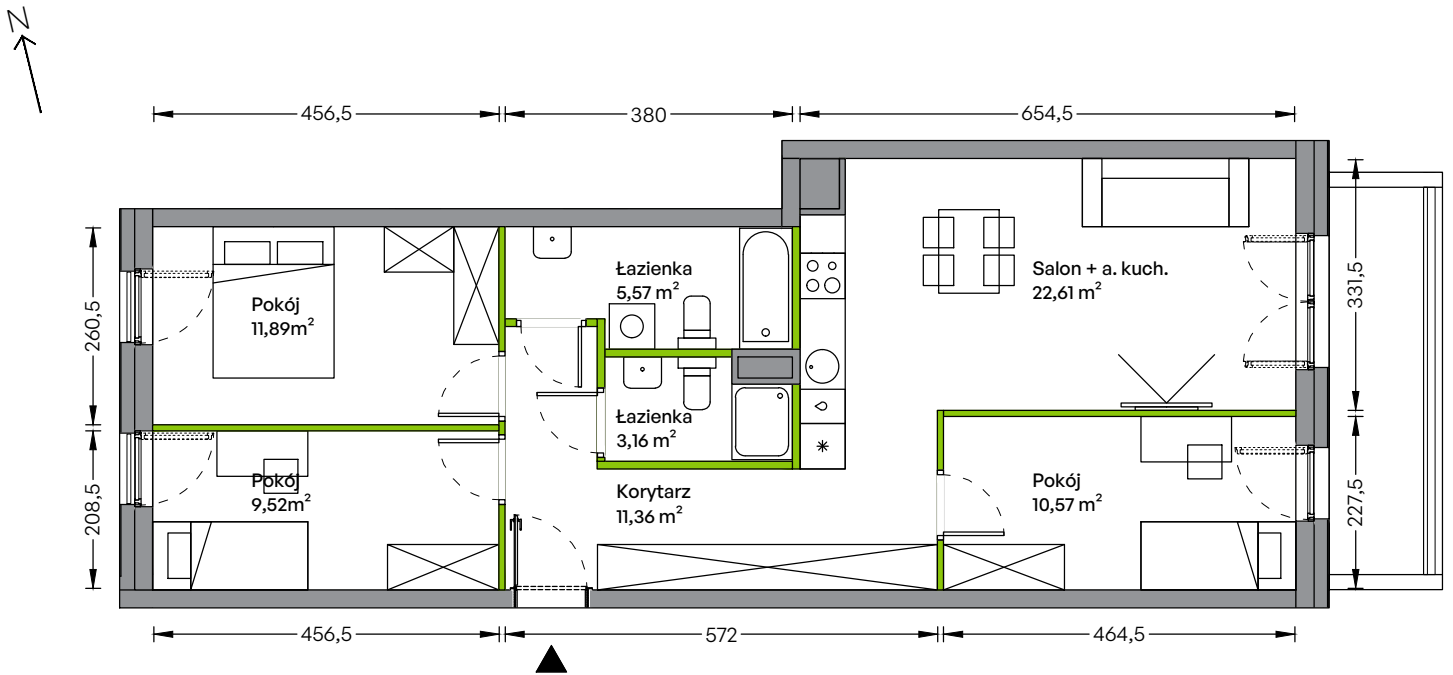

WUWA Vita.

nr B/04/02/01

Powierzchnia **74,68 m²**

Piętro 4

Aranżacja mieszkania jest przykładowa

Powierzchnia **użytkowa**

Salon + a. kuch.	22,61 m ²
Pokój	11,89 m ²
Pokój	9,52 m ²
Pokój	10,57 m ²
Łazienka	5,57 m ²
Łazienka	3,16 m ²
Korytarz	11,36 m ²
Razem	74,68 m²
+ balkon	6,40 m ²

Rzut kondygnacji **Piętro 4**

Plan Osiedla **Budynek B1**

U nas nigdy nie płacisz za powierzchnię pod ścianami działowymi