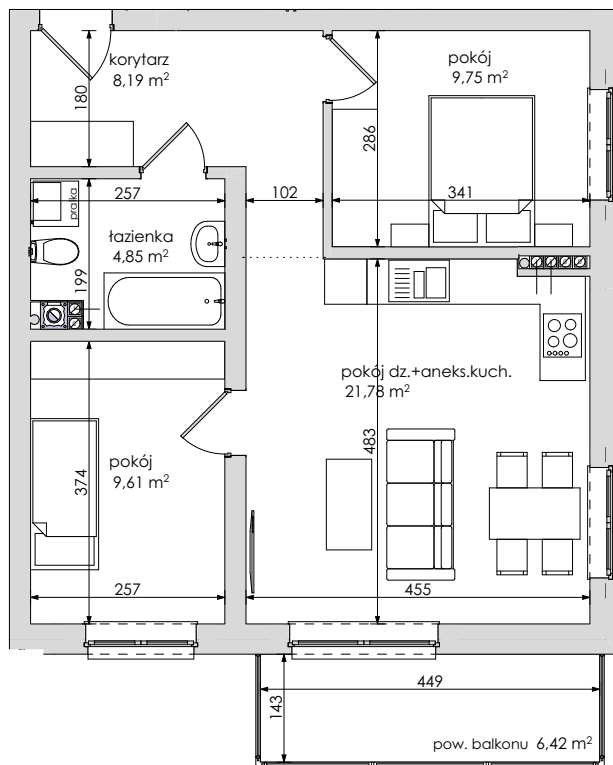

Mieszkanie nr	Nr pom.	Nazwa pomieszczenia	Powierzchnia	Wys.	Kubatura
M-1.02					
	01	korytarz	8,19	266	21,79
	02	pokój dz.+aneks.kuch.	21,78	266	57,92
	03	pokój	9,61	266	25,57
	04	pokój	9,75	266	25,94
	05	łazienka	4,85	266	12,90
			54,18 m²		144,12 m³

Powyższe rysunki mają charakter poglądowy. Zastrzegamy sobie prawo do wprowadzenia zmian.

powierzchnia mieszkania 54,18 m²