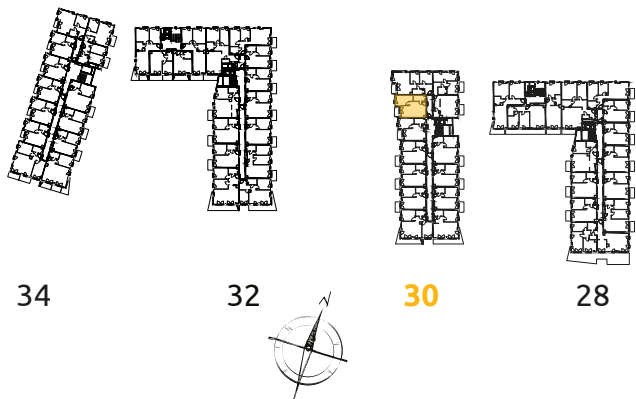

Tu żyj. Tu mieszkaj.

1	POKÓJ + ANEKS KUCHENNY	20.14 m <sup>2</sup>
2	POKÓJ	11.99 m <sup>2</sup>
3	ŁAZIENKA	5.25 m <sup>2</sup>
4	PRZEDPOKÓJ	6.14 m <sup>2</sup>
B	BALKON	3.58 m <sup>2</sup>

**2 POKOJE | 43.52m<sup>2</sup>**

**Budynek: 30**

**Piętro: 4**

**Mieszkanie: 57**

Przedstawiona aranżacja lokalu jest przykładowa, rysunki w tym zakresie mają charakter poglądowy.

Biuro sprzedaży:  
ul. Stefana Banacha 39/U1  
31-235 Kraków