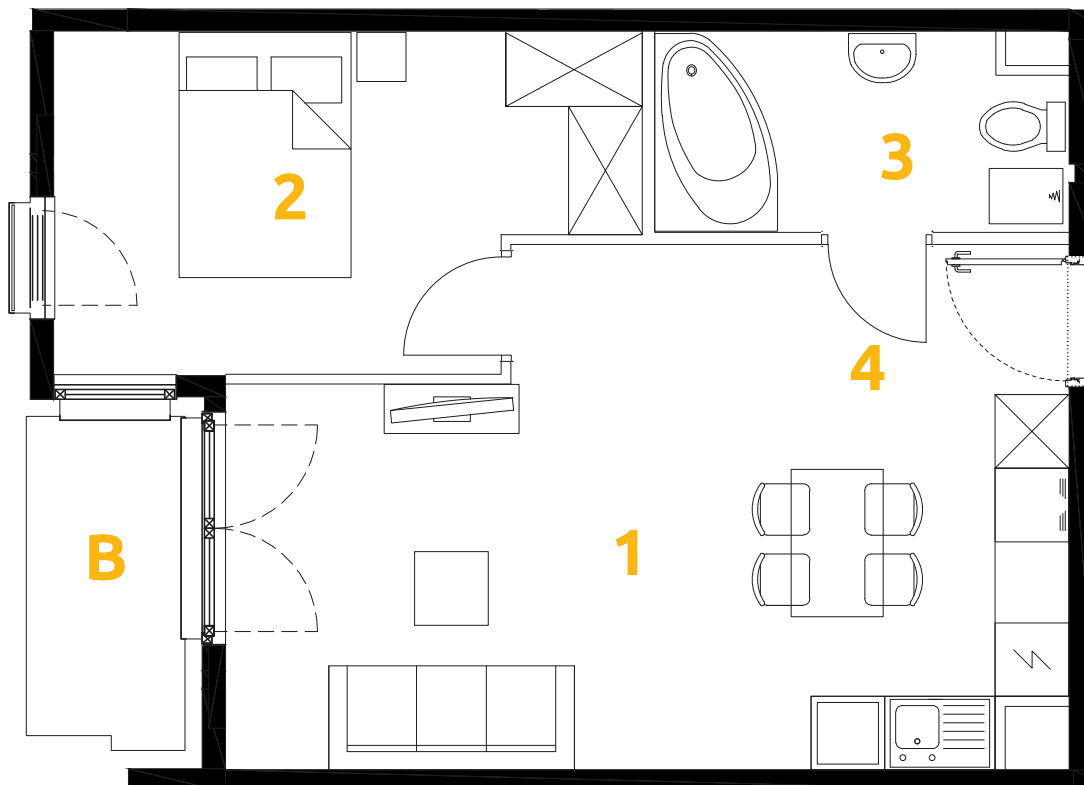

Tu żyj. Tu mieszkaj.

1	POKÓJ + ANEKS KUCHENNY	20.14 m <sup>2</sup>
2	POKÓJ	11.99 m <sup>2</sup>
3	ŁAZIENKA	5.25 m <sup>2</sup>
4	PRZEDPOKÓJ	6.14 m <sup>2</sup>
B	BALKON	3.58 m <sup>2</sup>

**2 POKOJE | 43.52m<sup>2</sup>**

**Budynek: 30**

**Piętro: 4**

**Mieszkanie: 57**

Przedstawiona aranżacja lokalu jest przykładowa, rysunki w tym zakresie mają charakter poglądowy.

Biuro sprzedaży:  
ul. Stefana Banacha 39/U1  
31-235 Kraków