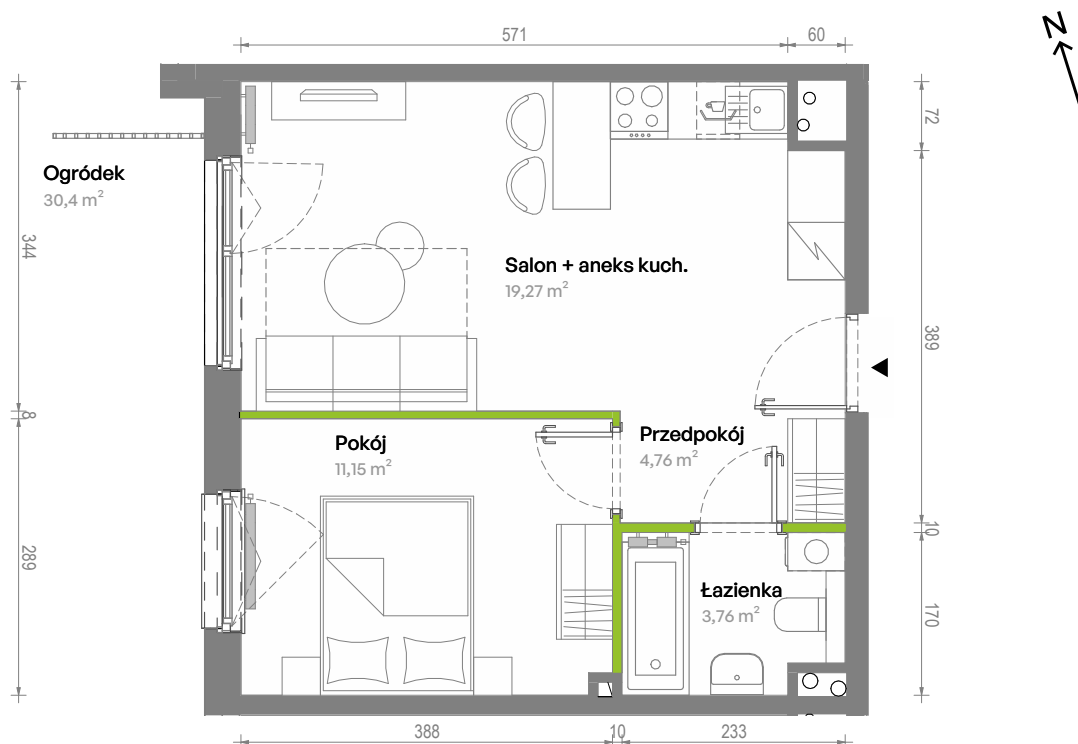

Południe Vita

nr A2.00.06

Powierzchnia **38,94 m²**

Piętro **Parter**

Aranżacja mieszkania jest przykładowa.
Podano orientacyjne wymiary pomieszczeń.

Powierzchnia **użytkowa**

Rzut kondygnacji **Parter**

Plan osiedla **Budynek A2**

Przedpokój	4,76 m ²
Salon + aneks kuch.	19,27 m ²
Pokój	11,15 m ²
Łazienka	3,76 m ²
Razem	38,94 m²
+ ogródek	30,4 m ²

U nas nigdy nie płacisz za powierzchnię pod ścianami działowymi