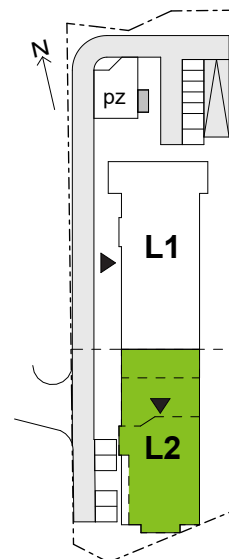

Legnicka Vita

L2/12/104

Powierzchnia **39.07 m²**

Piętro **12**

Aranżacja mieszkania jest przykładowa

Powierzchnia użytkowa

korytarz	5.04 m ²
salon+aneks	18.62 m ²
sypialnia	11.42 m ²
łazienka	3.99 m ²
Razem	39.07 m²
+ loggia	3.35 m ²

Rzut kondygnacji Piętro 12

Plan osiedla Budynek L2

U nas nigdy nie płacisz za powierzchnię pod ścianami działowymi