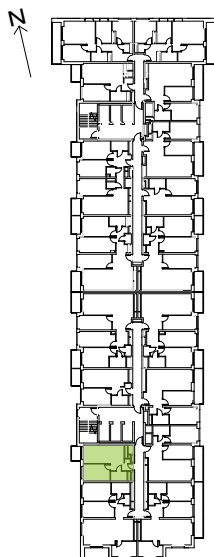

Legnicka Vita

L2/12/104

Powierzchnia **39.07 m²**

Piętro **12**

Aranżacja mieszkania jest przykładowa

Powierzchnia użytkowa

korytarz	5.04 m ²
salon+aneks	18.62 m ²
sypialnia	11.42 m ²
łazienka	3.99 m ²
Razem	39.07 m²
+ loggia	3.35 m ²

Rzut kondygnacji Piętro 12

Plan osiedla Budynek L2

U nas nigdy nie płacisz za powierzchnię pod ścianami działowymi