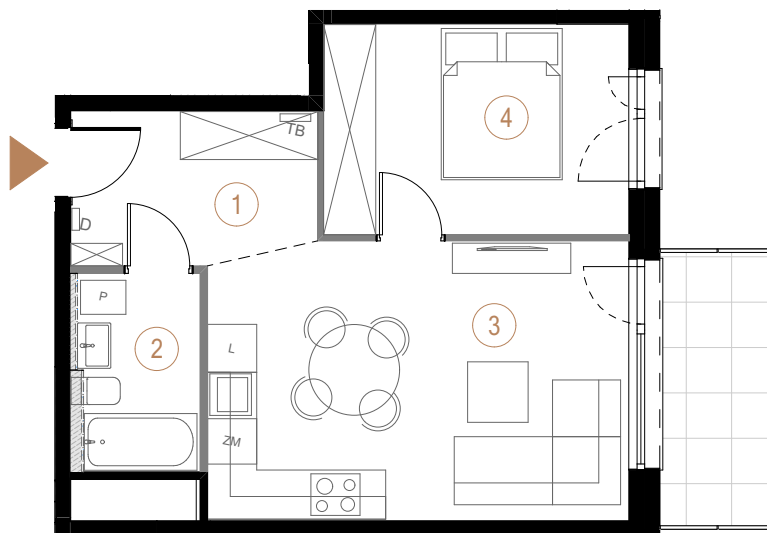

budynek  
D

piętro  
7

powierzchnia  
mieszkania  
42,59 m<sup>2</sup>

liczba  
pokoi  
2

Ściany działowe

Ściany nośne

1	przedpokój	6,45
2	łazienka	4,51
3	salon + aneks kuchenny	20,37
4	pokój	11,26
		42,59 m <sup>2</sup>

balkon 5,74

Cyrylana Kamila Norwida