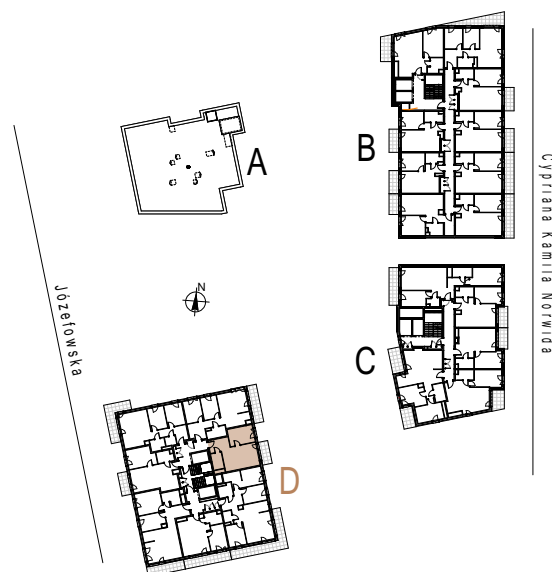

Cyrylana Kamila Norwida