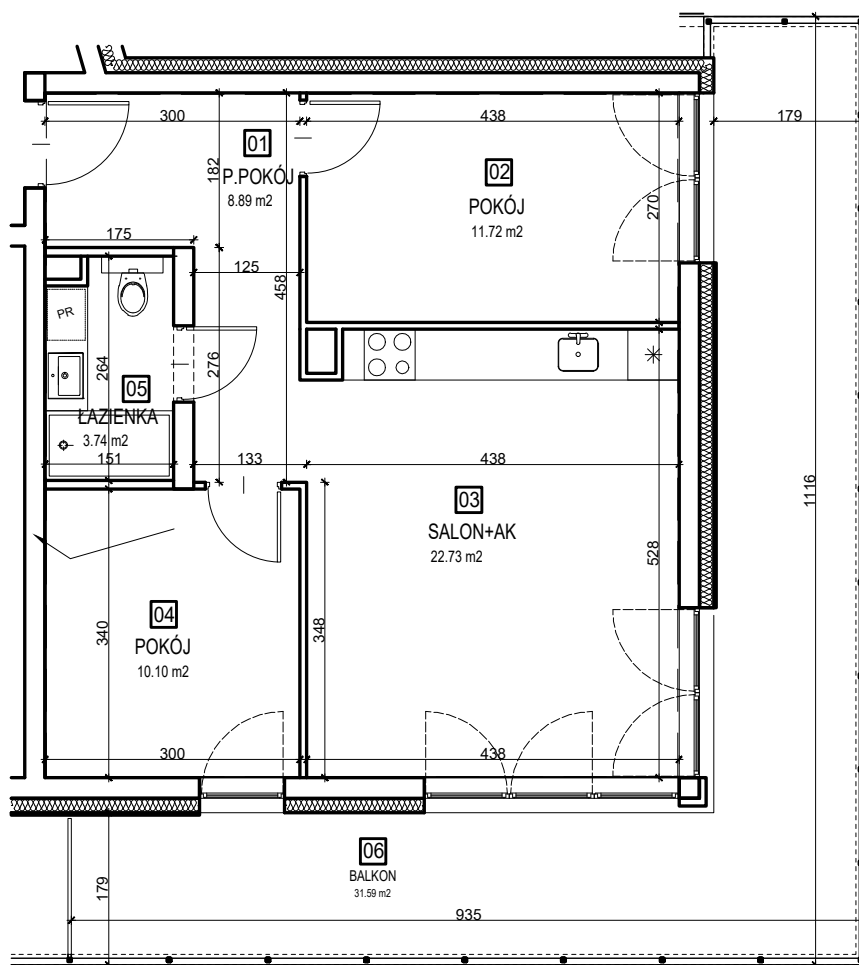

WYBRANY

Apartament A58 Piętro 3

Powierzchnia	57,18 m²
Liczba pokoi	3
Kondygnacja	3
Strony świata	polu.-zachód
Cena Netto + 23 VAT	-----
Cena Brutto	-----

SKONTAKTUJ SIĘ Z NAMI.