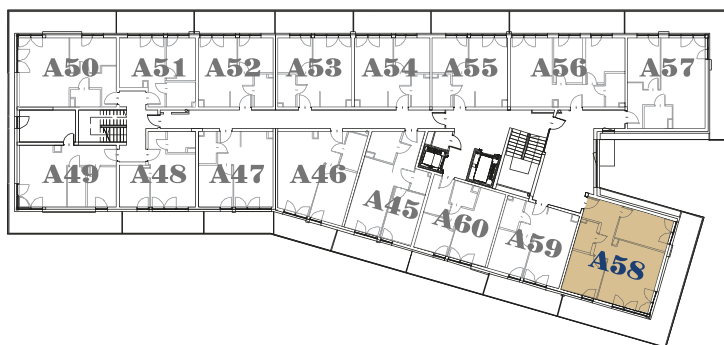

WYBRANY

Apartament A58 Piętro 3

Powierzchnia	57,18 m²
Liczba pokoi	3
Kondygnacja	3
Strony świata	polu.-zachód
Cena Netto + 23 VAT	-----
Cena Brutto	-----

SKONTAKTUJ SIĘ Z NAMI.