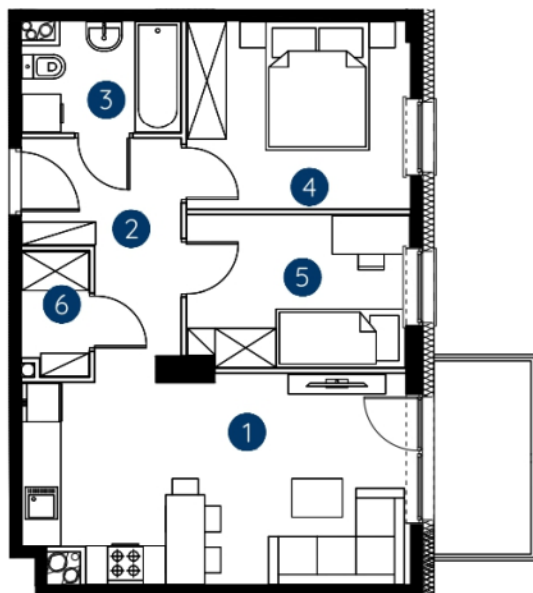

lokal 1.B.5.04

48,93 m²

piętro 5

budynek 1

**Murapol
Rivo**

Bydgoszcz, ul. Dworcowa

0 1 2 5m

Podziałka podana z tolerancją +/- 5%

1. salon z aneksem kuchennym	18,53 m ²
2. hol wejściowy	6,63 m ²
3. łazienka	3,99 m ²
4. sypialnia	9,95 m ²
5. sypialnia	7,94 m ²
6. garderoba	1,89 m ²
metraż	48,93 m²

Schemat kondygnacji