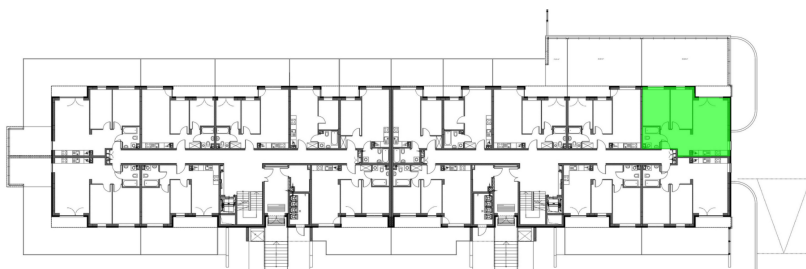

## Konik Polny Budynek A mieszkanie 32

Numer:	32
Klatka:	2
Piętro:	Parter
Metraż:	58,97 m <sup>2</sup>
Pokoje:	3
Cena brutto / m <sup>2</sup> :	12 800 zł
Cena brutto:	754 816 zł