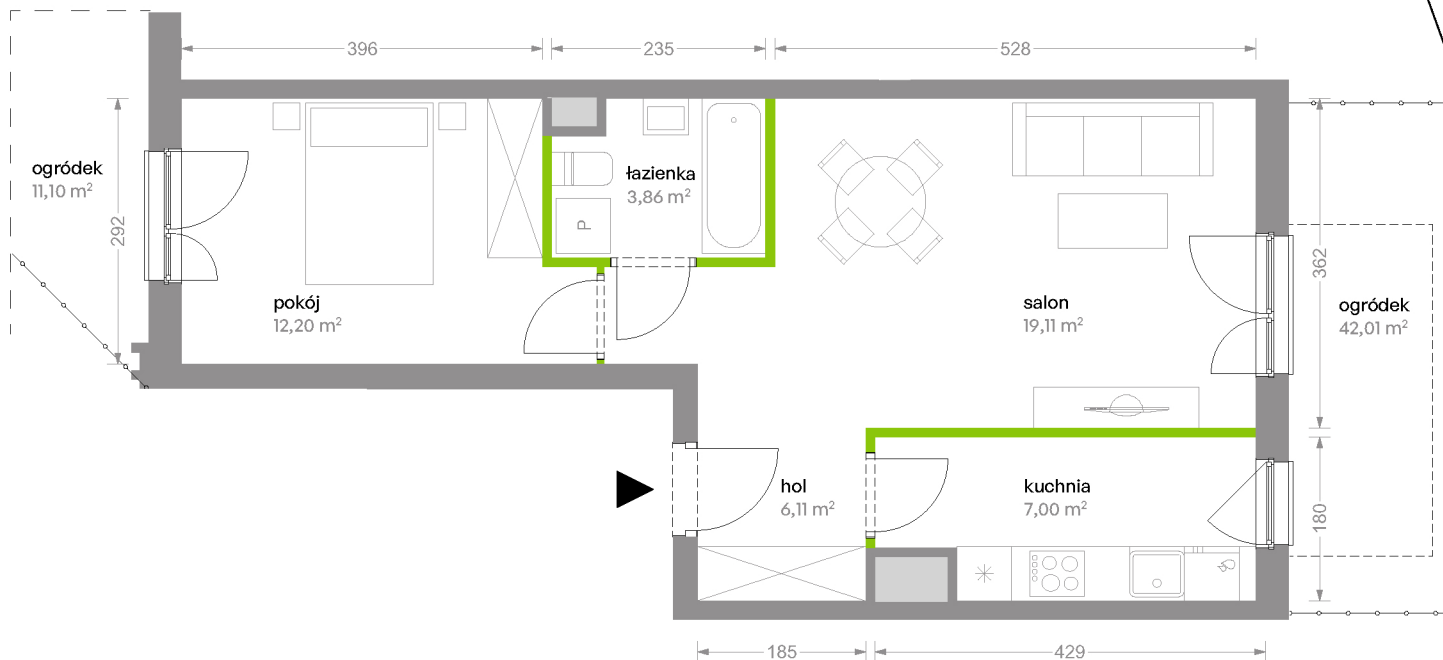

Bemowo Vita

nr B2.0F44

Powierzchnia **48,28 m²**

Piętro **0**

Aranżacja mieszkania jest przykładowa

Powierzchnia użytkowa

salon	19,11 m ²
kuchnia	7,00 m ²
pokój	12,20 m ²
łazienka	3,86 m ²
hol	6,11 m ²
Razem	48,28 m²
+ogródek	11,10 m ²
+ogródek	42,01 m ²

Rzut kondygnacji Piętro 0

Plan osiedla Budynek B2

U nas nigdy nie płacisz za powierzchnię pod ścianami działowymi