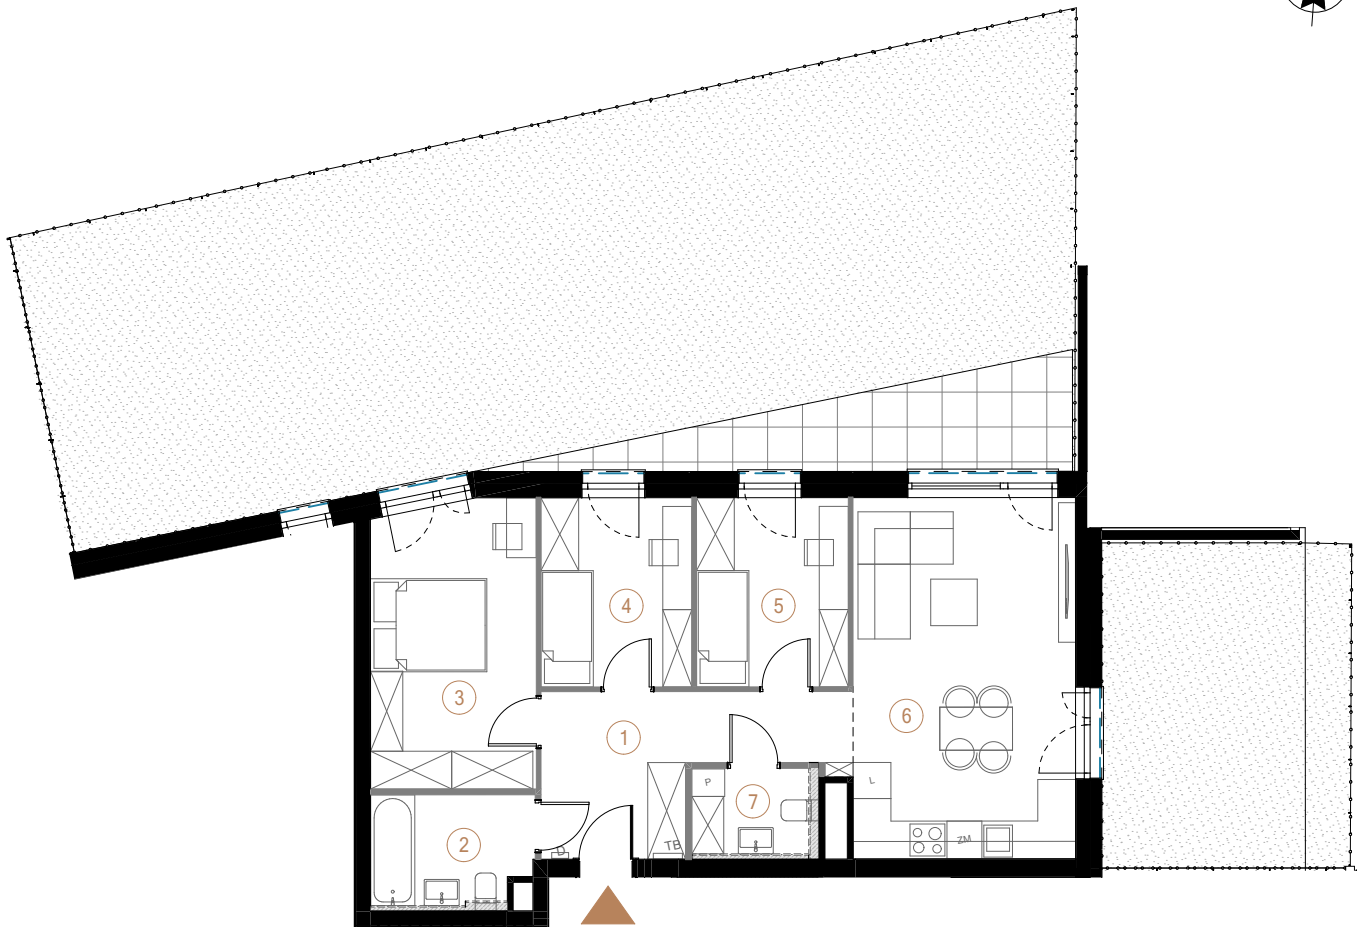

budynek B piętro 0 powierzchnia mieszkania 74,18 m² liczba pokoi 4

■ Ściany działowe ■ Ściany nośne

1	przedpokój	10,79
2	łazienka	5,36
3	pokój 1	13,93
4	pokój 2	8,44
5	pokój 3	8,49
6	salon + aneks kuchenny	23,75
7	toaleta	3,42
		74,18 m ²
	ogródek	113,14
	ogródek	23,95
		137,09 m ²