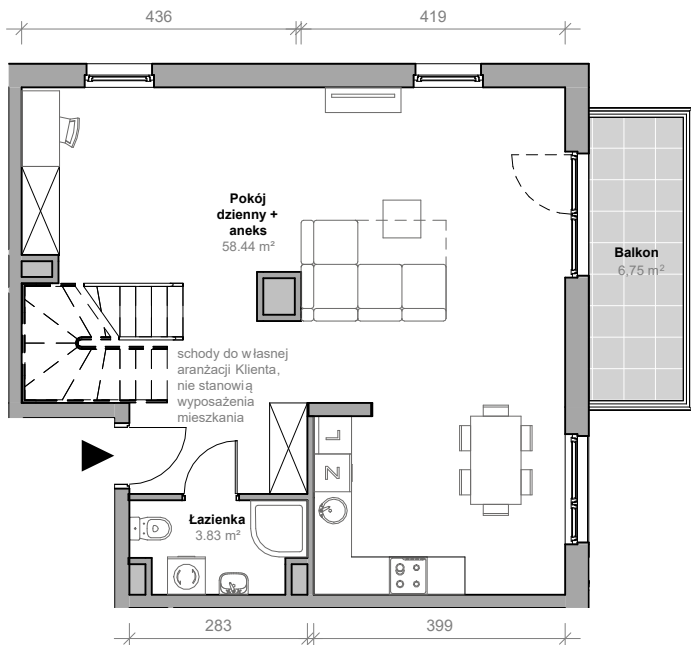

# Przemyska Vita, K.4.M04

Powierzchnia **101,43 m<sup>2</sup>**

Piętro **4+A**

Aranżacja mieszkania jest przykładowa.

## Powierzchnia **użytkowa**

nie uwzględnia powierzchni pod ścianami działowymi

## Plan osiedla **Budynek K**

Łazienka	3,83 m <sup>2</sup>
Pokój dzienny + aneks	58,44 m <sup>2</sup>
Antresola	39,16 m <sup>2</sup>
<b>Razem</b>	<b>101,43 m<sup>2</sup></b>
+ balkon	6,75 m <sup>2</sup>