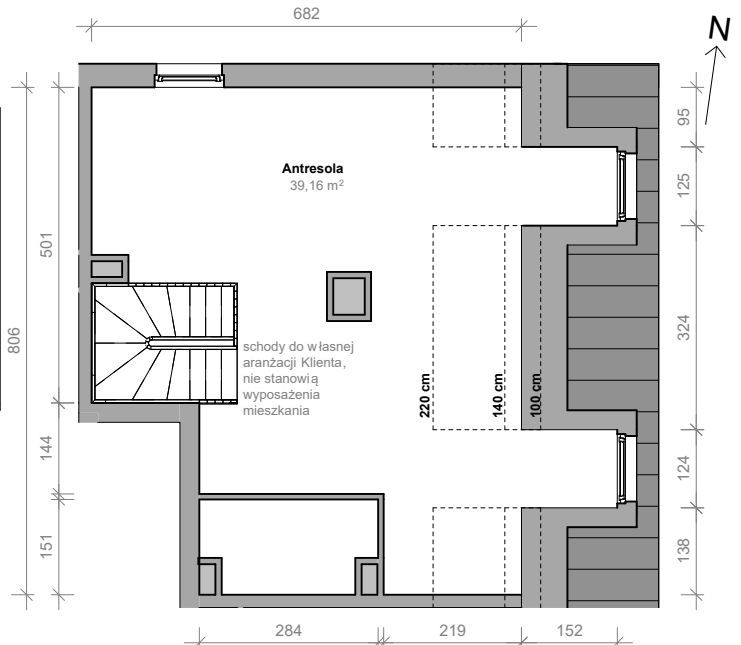

# Przemyska Vita, K.4.M04

Powierzchnia **101,43 m<sup>2</sup>**

Piętro **4+A**

Aranżacja mieszkania jest przykładowa.

## Powierzchnia **użytkowa**

nie uwzględnia powierzchni pod ścianami działowymi

## Plan osiedla **Budynek K**

Łazienka	3,83 m <sup>2</sup>
Pokój dzienny + aneks	58,44 m <sup>2</sup>
Antresola	39,16 m <sup>2</sup>
<b>Razem</b>	<b>101,43 m<sup>2</sup></b>
+ balkon	6,75 m <sup>2</sup>