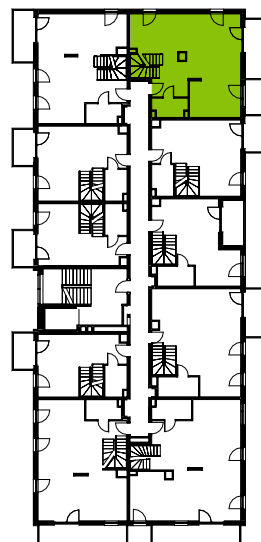

# Przemyska Vita, K.4.M04

Powierzchnia **101,43 m<sup>2</sup>**

Piętro **4+A**

Aranżacja mieszkania jest przykładowa.

## Powierzchnia **użytkowa**

nie uwzględnia powierzchni pod ścianami działowymi

## Rzut kondygnacji **4+A**

## Plan osiedla **Budynek K**

Łazienka	3,83 m <sup>2</sup>
Pokój dzienny + aneks	58,44 m <sup>2</sup>
Antresola	39,16 m <sup>2</sup>
<b>Razem</b>	<b>101,43 m<sup>2</sup></b>
+ balkon	6,75 m <sup>2</sup>