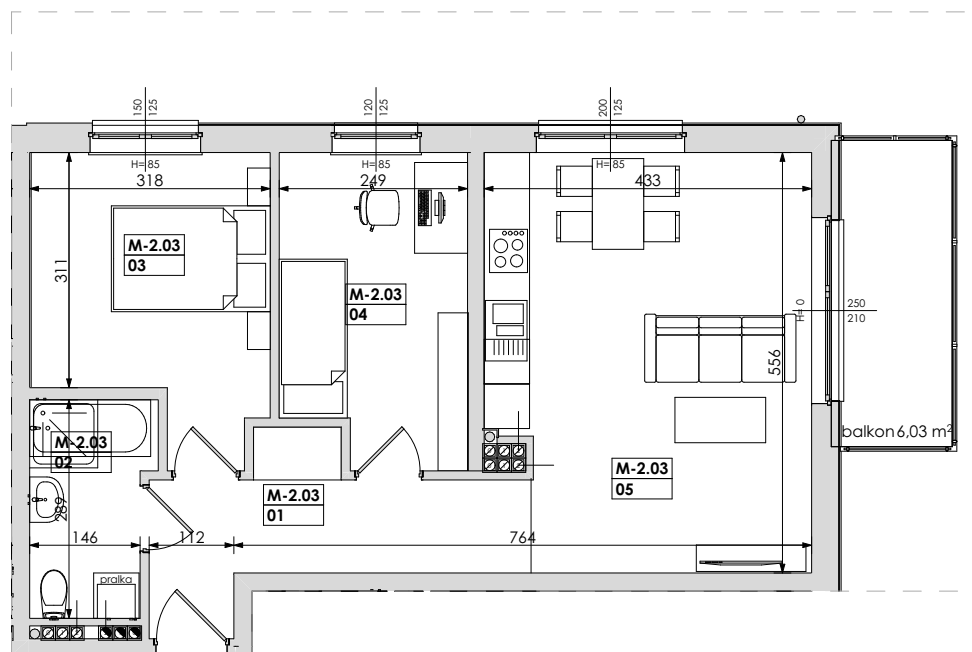

### LOKALIZACJA MIESZKANIA W BUDYNKU

## BUDYNEK A MIESZKANIE M-2.03 - II PIĘTRO

Mieszkanie nr	Nr pom.	Nazwa pomieszczenia	Powierzchnia	Wys.
<b>M-2.03</b>	01	korytarz	8,00	250
	02	łazienka	4,45	250
	03	pokój	11,15	250
	04	pokój	9,82	250
	05	pokój dz.+aneks k.	22,92	250
			<b>56,34 m²</b>	

Powyższe rysunki mają charakter poglądowy. Zastrzegamy sobie prawo do wprowadzenia zmian.

powierzchnia mieszkania 56,34 m²